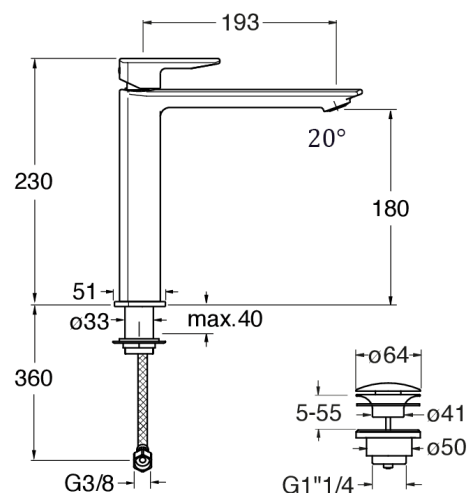

PF22713 : ROBINET LAVABO PROFILO MEDIUM
AVEC VIDAGE UP&D LAITON BLACKMAT
PROFILO

CRISTINA
RUBINETTERIE
ondyna

13 > noir mat

Caractéristiques

- Forme triangulaire
- flexibles inox anti-torsion pour installation facilitée
- Hauteur 230 mm
- Saillie 193 mm
- Hauteur sous bec 180 mm
- Largeur 580 mm
- Vidage bonde Up&Down® laiton
- Garantie 8 ans