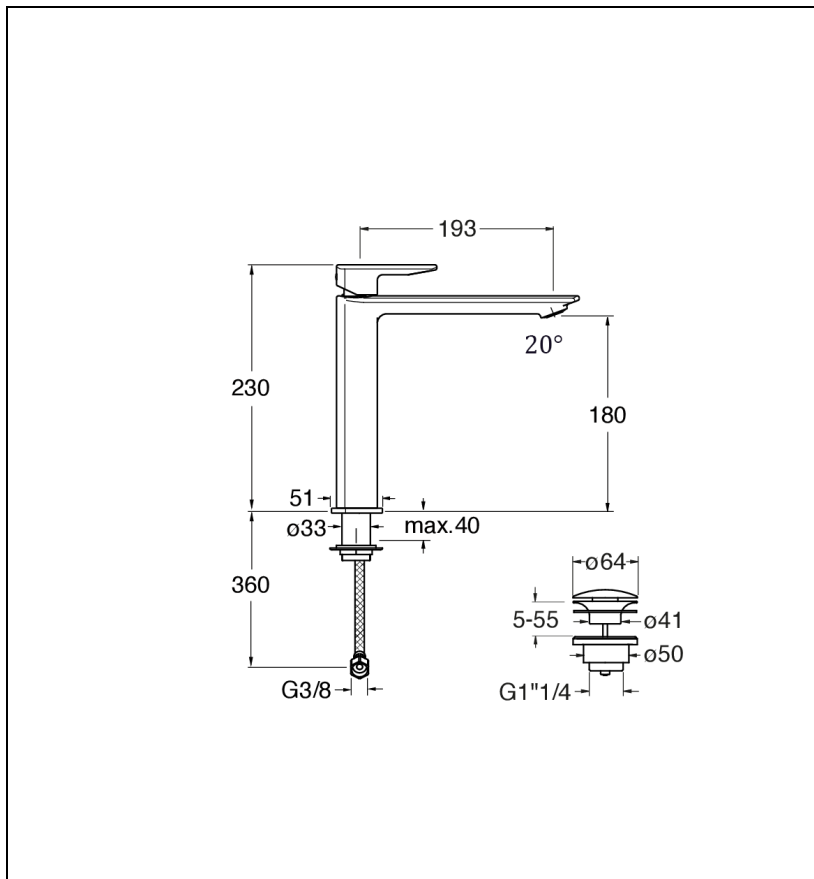

PF22751 : LAVABO PROFILO MEDIUM AVEC
VIDAGE UP&D LAITON PROFILO

CRISTINA
RUBINETTERIE
ondyna

51 > chromé

Caractéristiques

- Forme triangulaire
- Livré avec bonde Up&Down®
- Hauteur 230 mm
- Saillie 193 mm
- Hauteur sous bec 180 mm
- Garantie 8 ans