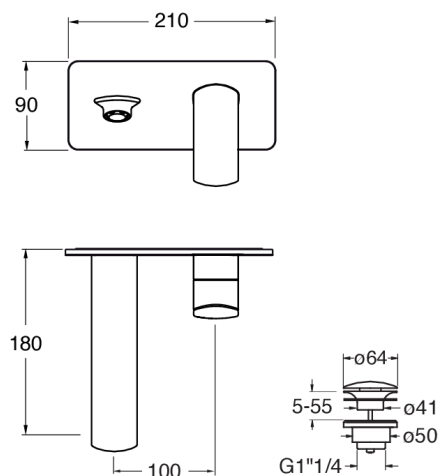

PF25613 : LAVABO MURAL PROFILO AVEC  
PLAQUE DROIT BEC 185 UP&D BLACKMAT  
PROFILO

CRISTINA  
RUBINETTERIE  
ondyna

13 > noir mat

## Caractéristiques

- Saillie 180 mm
- A installer avec box CS20000
- Garantie 8 ans