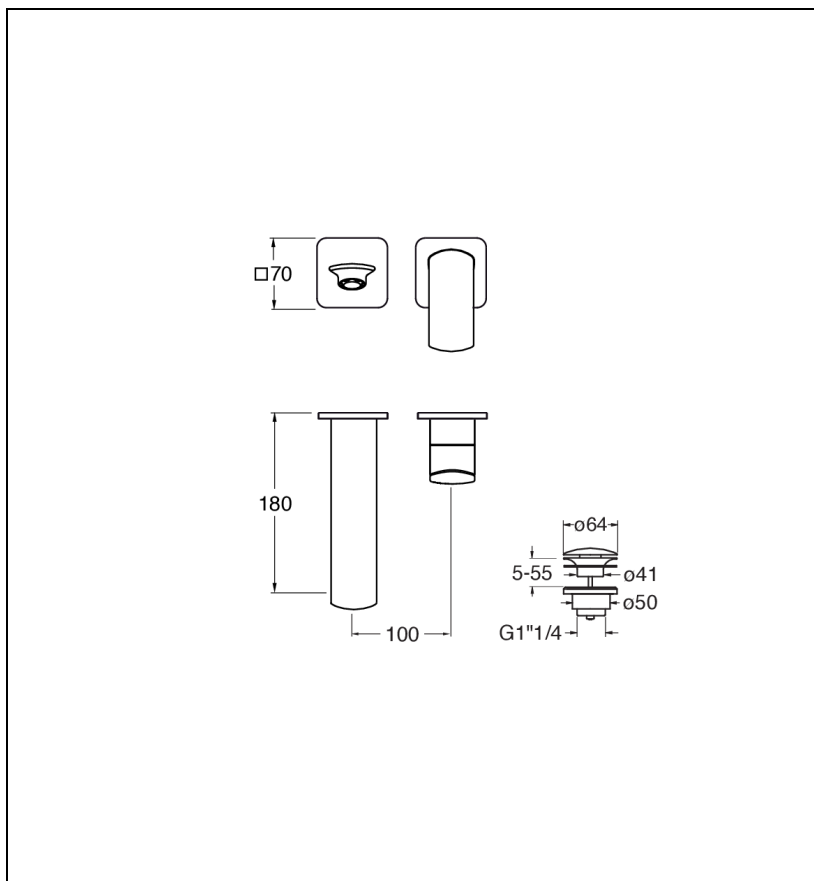

PF25751 : LAVABO MURAL PROFILO AVEC ROSACE DROIT BEC 185 UP&D PROFILO

CRISTINA
RUBINETTERIE
ondyna

51 > chromé

Caractéristiques

- Rosaces laiton carrées 70 mm
- Saillie 185 mm
- A installer avec box CS20000
- Garantie 8 ans