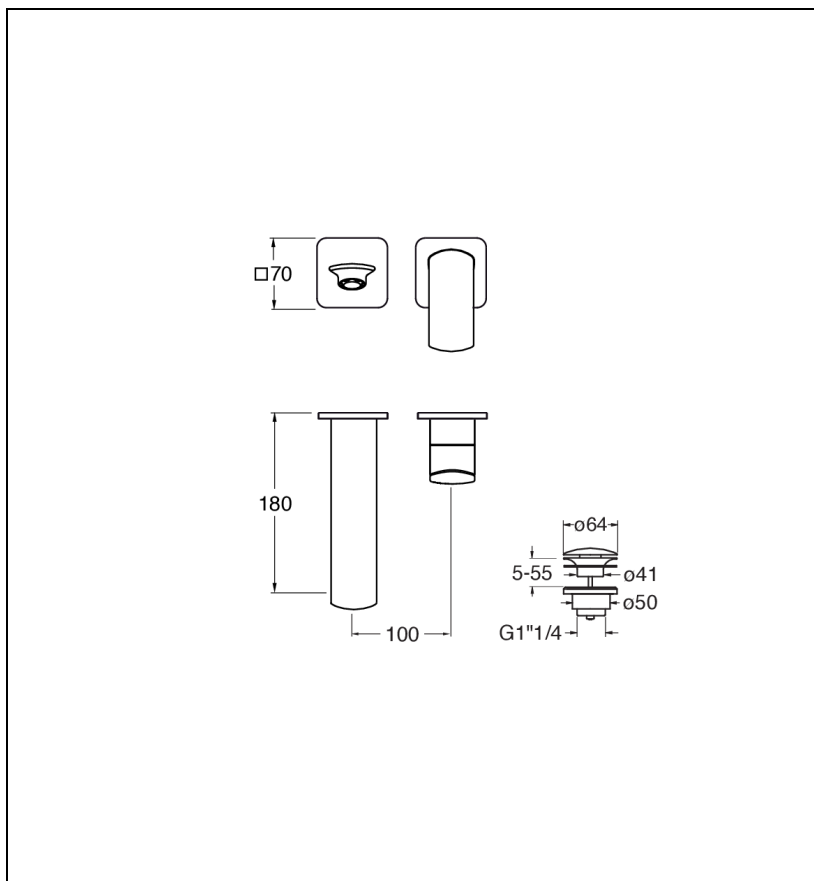

PF25751 : LAVABO MURAL PROFILO AVEC  
ROSACE DROIT BEC 185 UP&D PROFILO

CRISTINA  
RUBINETTERIE  
ondyna

51 > chromé

## Caractéristiques

- Rosaces laiton carrées 70 mm
- Saillie 185 mm
- A installer avec box CS20000
- Garantie 8 ans