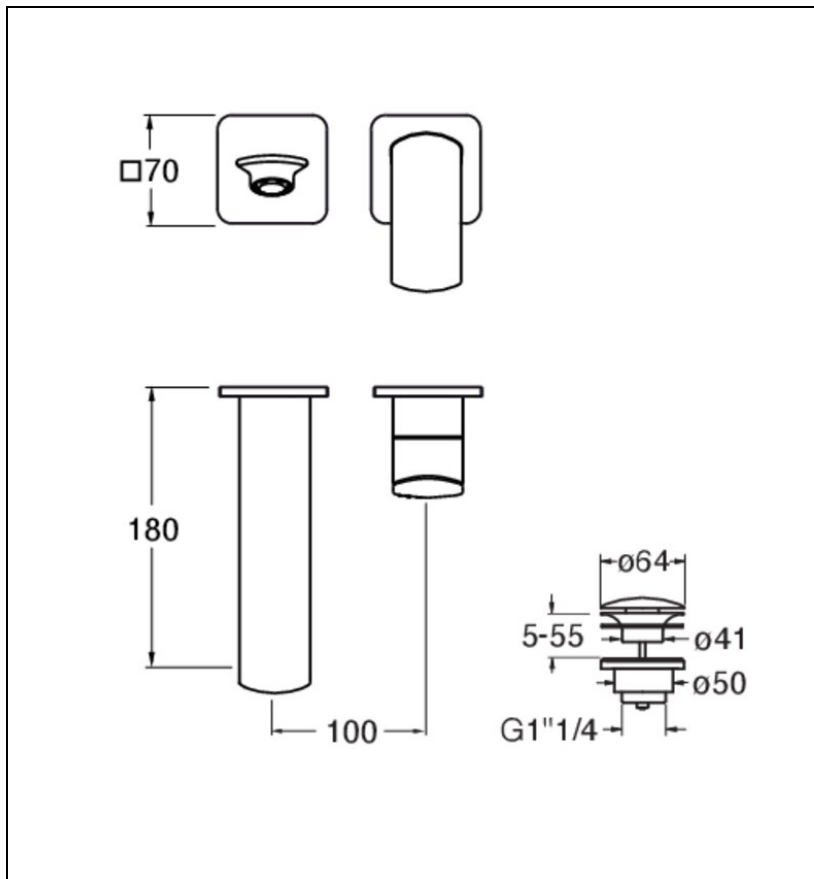

PF25777 : Lavabo mural avec rosaces bec 185 cm  
PROFILO

CRISTINA  
RUBINETTERIE  
ondyna

77 > métal brossé

## Caractéristiques

- Rosaces laiton carrées 70 mm
- Saillie 185 mm
- A installer avec box CS20000
- Garantie 8 ans