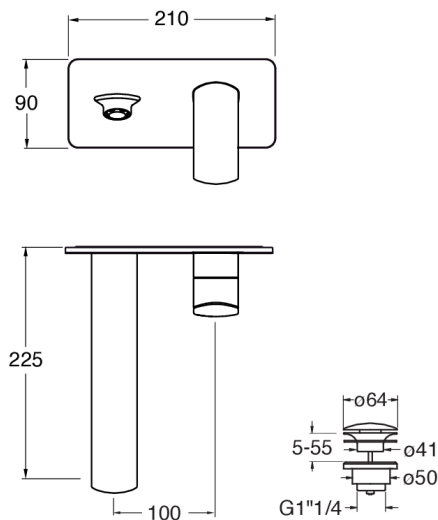

PF25813 : LAVABO MURAL PROFILO AVEC
PLAQUE DROIT BEC 225 UP&D BLACK MAT
PROFILO

CRISTINA
RUBINETTERIE
ondyna

13 > noir mat

Caractéristiques

- Saillie 225 mm
- A installer avec box CS20000
- Garantie 8 ans