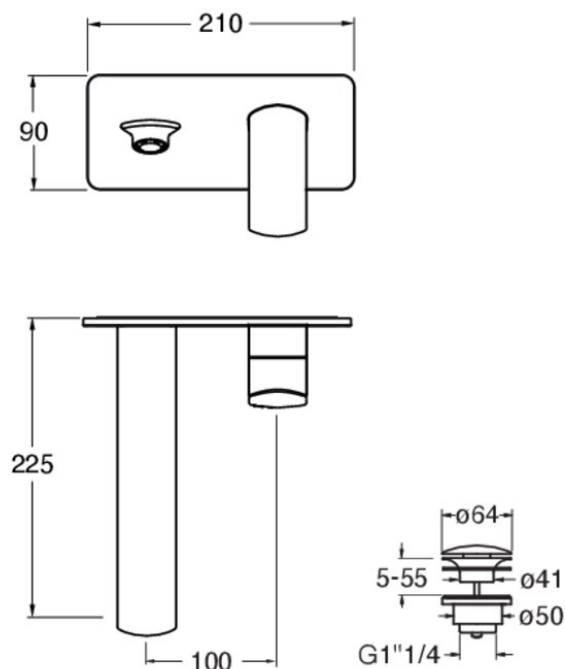

PF25875 : Lavabo mural avec plaque bec 225 cm
PROFILO

CRISTINA
RUBINETTERIE
ondyna

75 > chromé noir brossé

Caractéristiques

- Plaque laiton 90 x 210 mm
- Saillie 225 mm
- A installer avec box CS20000
- Garantie 8 ans