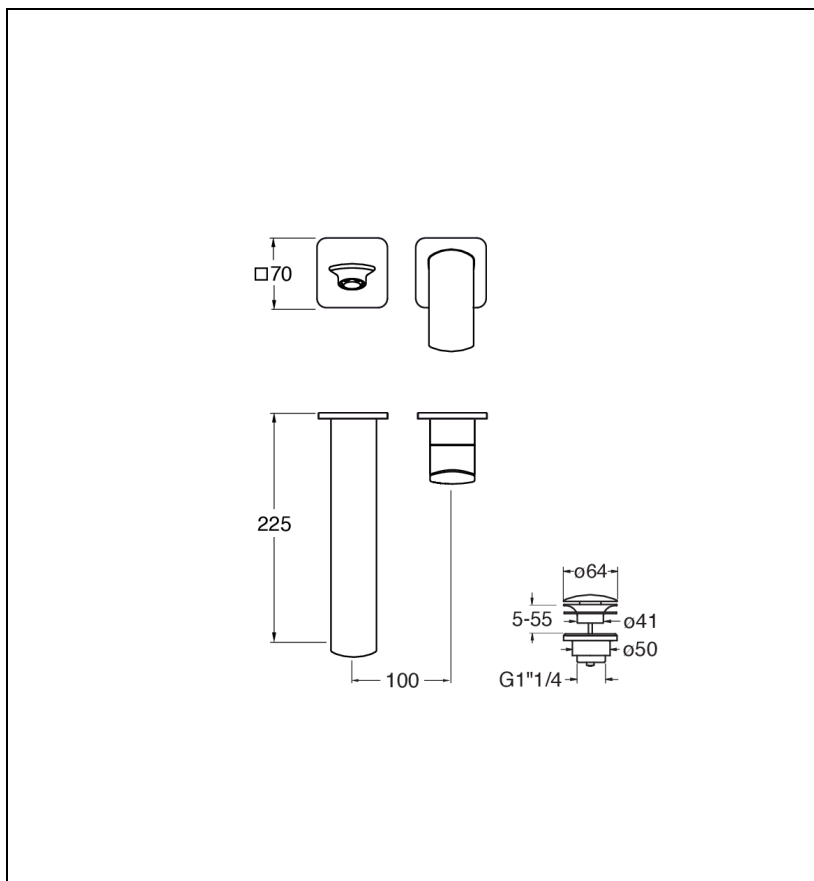

# PF25951 : LAVABO MURAL PROFILO AVEC ROSACE DROIT BEC 225 UP&D PROFILO

51 > chromé

## Caractéristiques

- Rosaces laiton carrées 70 mm
- Saillie 225 mm
- A installer avec box CS20000
- Garantie 8 ans