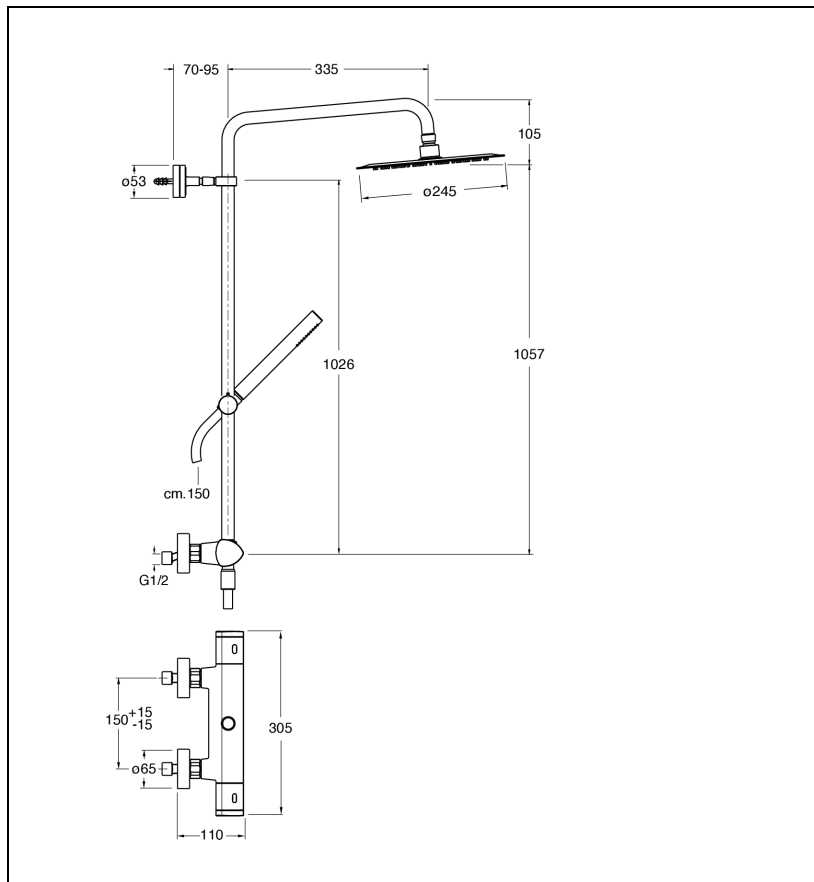

PF48634P : colonne de douche thermostatique
PROFILO

34P > or rose brossé PVD

Caractéristiques

- Mécanisme seul 2 ou 3 sorties
- Cartouche Life Time
- Garantie 8 ans