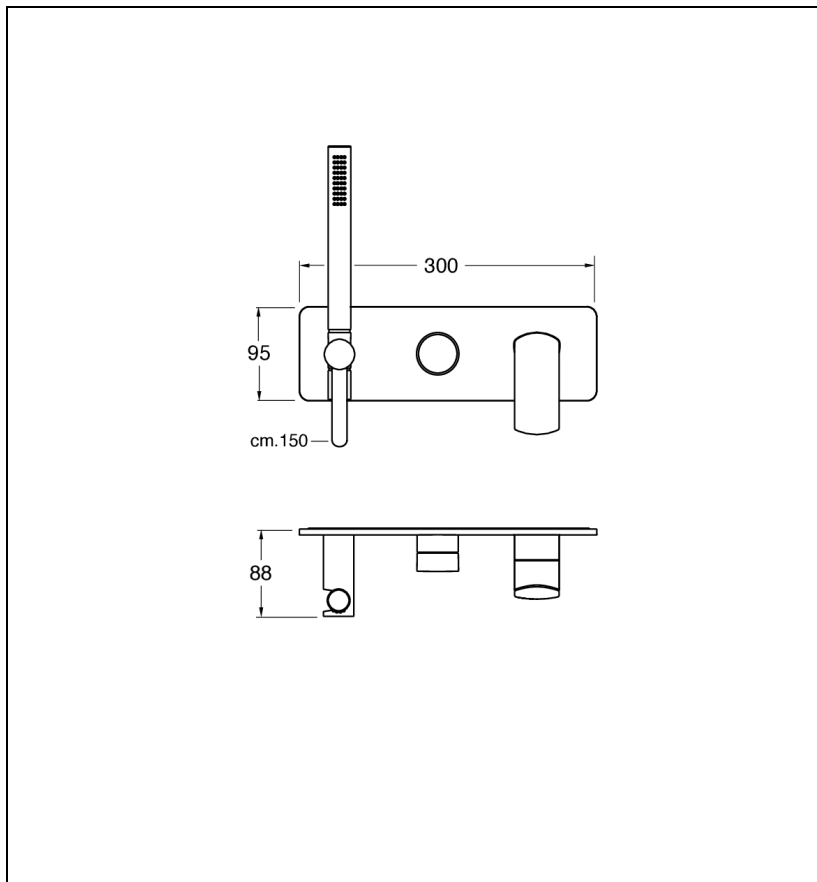

PF60213 : DOUCHE MURAL PROFILO ENCASTRE  
2 SORTIES BLACK MAT PROFILO

13 > noir mat

## Caractéristiques

- Saillie 88 mm
- A installer avec box CS10000
- Garantie 8 ans