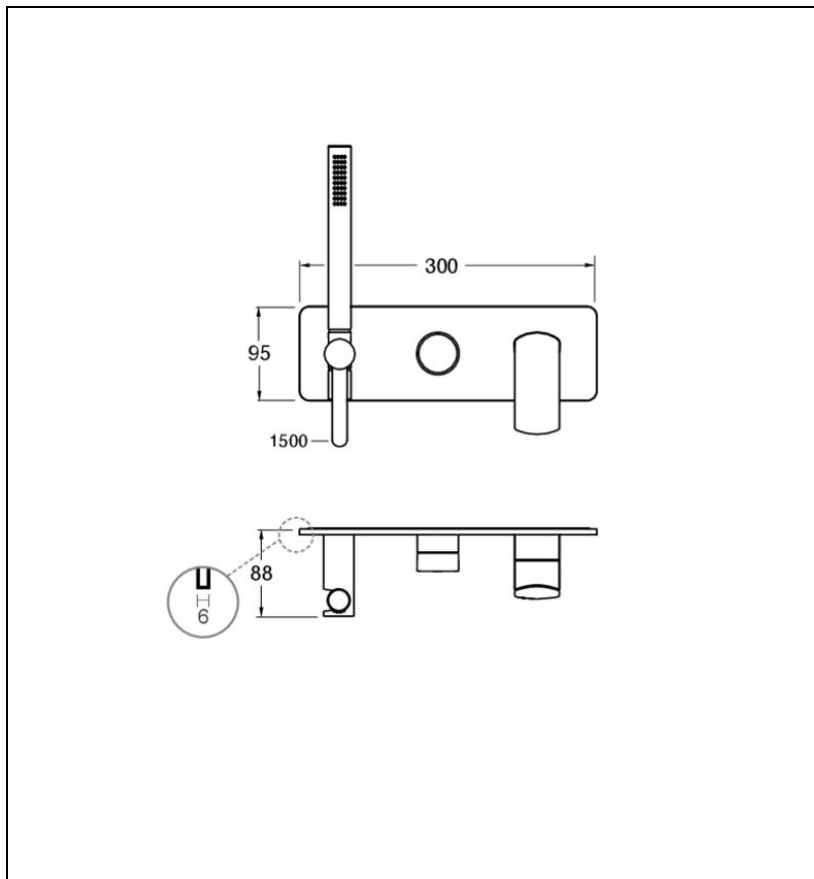

PF60234P : Mitigeur douche mural encastré 2
sorties PROFILO

CRISTINA
RUBINETTERIE
ondyna

34P > or rose brossé PVD

Caractéristiques

- Plaque laiton 95 x 300 mm
- Hauteur 225 mm
- Nombre de sorties 2
- Garantie 8 ans