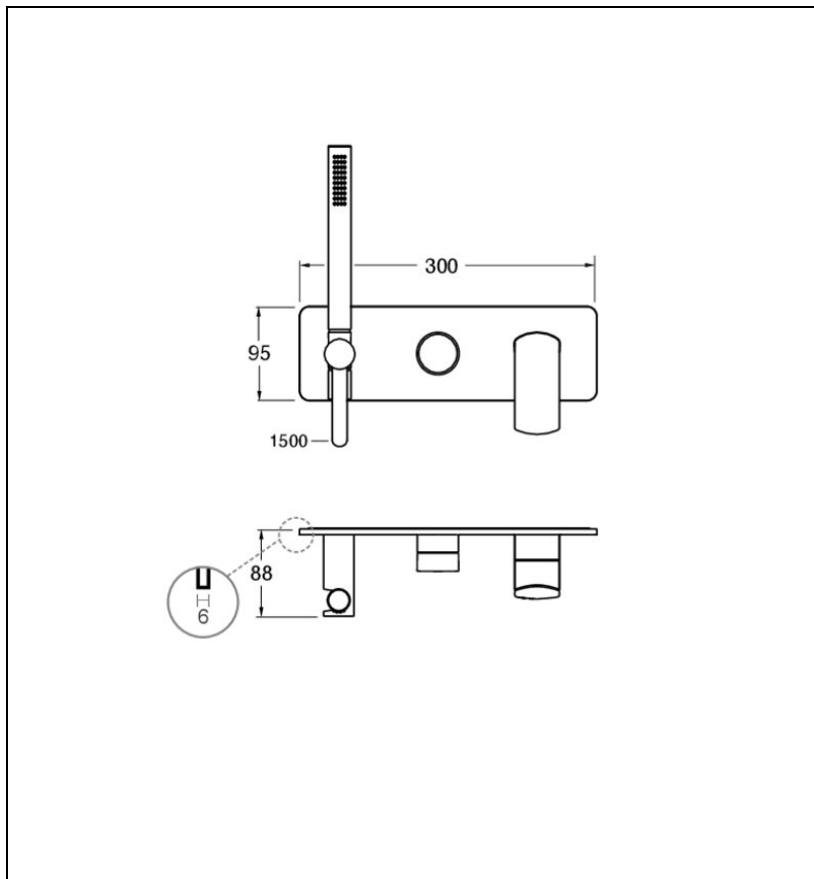

PF60234P : Mitigeur douche mural encastré 2
sorties PROFILO

CRISTINA
RUBINETTERIE
ondyna

34P > or rose brossé PVD

Caractéristiques

- Plaque laiton 95 x 300 mm
- Nombre de sorties 2
- A installer avec box CS10000
- Garantie 8 ans