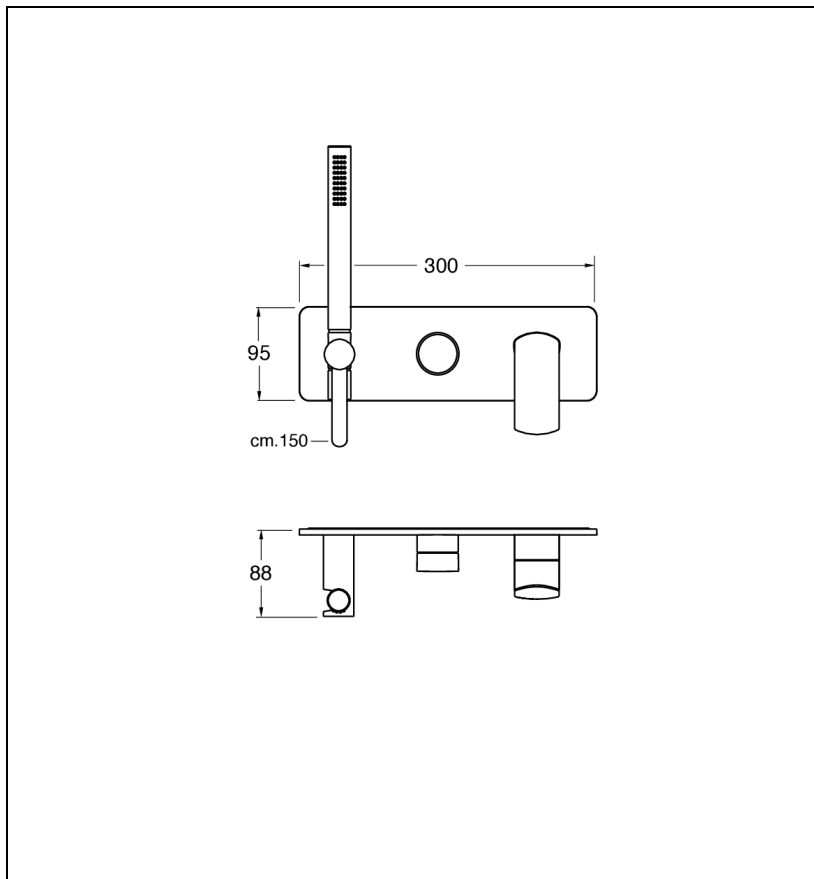

PF60251 : DOUCHE MURAL PROFILO ENCASTRE 2 SORTIES PROFILO

51 > chromé

Caractéristiques

- Plaque laiton 95 x 300 mm
- A installer avec box CS10000
- Garantie 8 ans