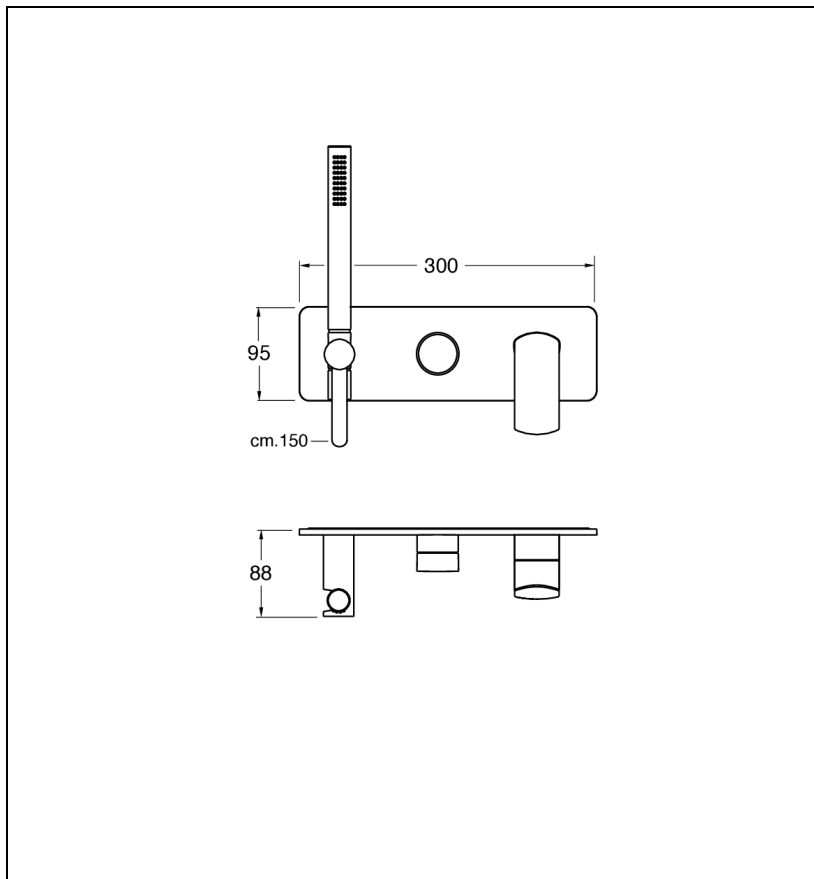

PF60251 : DOUCHE MURAL PROFILO ENCASTRE
2 SORTIES PROFILO

51 > chromé

Caractéristiques

- Plaque laiton 95 x 300 mm
- Hauteur 225 mm
- Garantie 8 ans