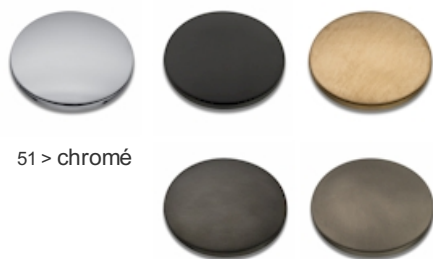

PF60251 : DOUCHE MURAL PROFILO ENCASTRE
2 SORTIES PROFILO

51 > chromé

Caractéristiques

- Plaque laiton 95 x 300 mm
- Hauteur 225 mm
- Garantie 8 ans