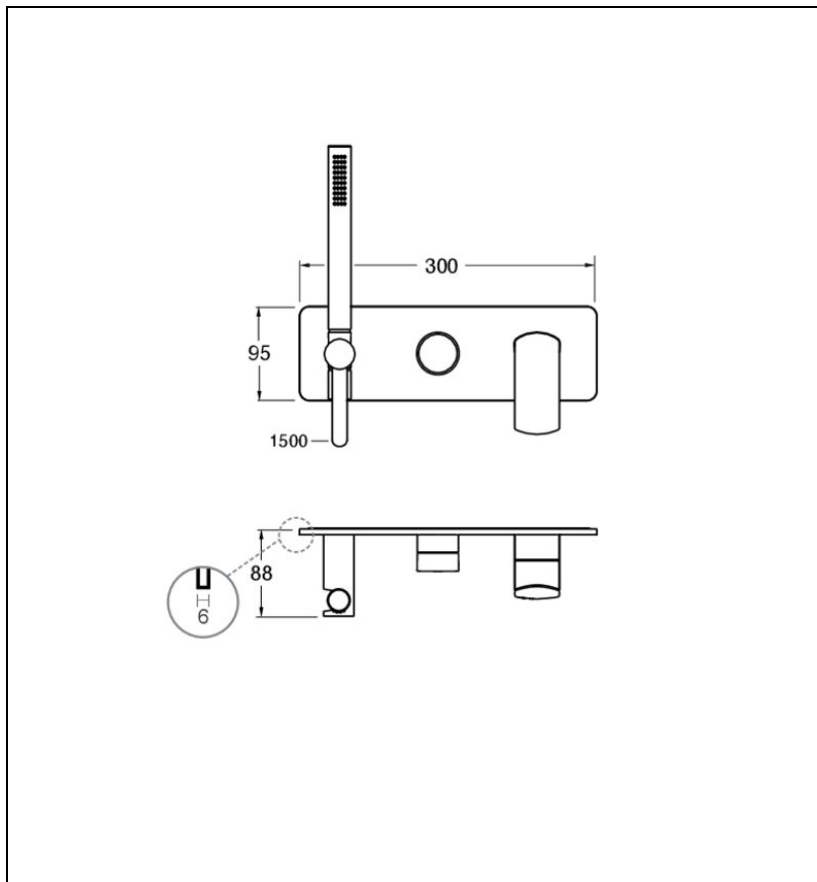

PF60275 : Mitigeur douche mural encastré 2 sorties
PROFILO

CRISTINA
RUBINETTERIE
ondyna

75 > chromé noir brossé

Caractéristiques

- Plaque laiton 95 x 300 mm
- Nombre de sorties 2
- A installer avec box CS10000
- Garantie 8 ans