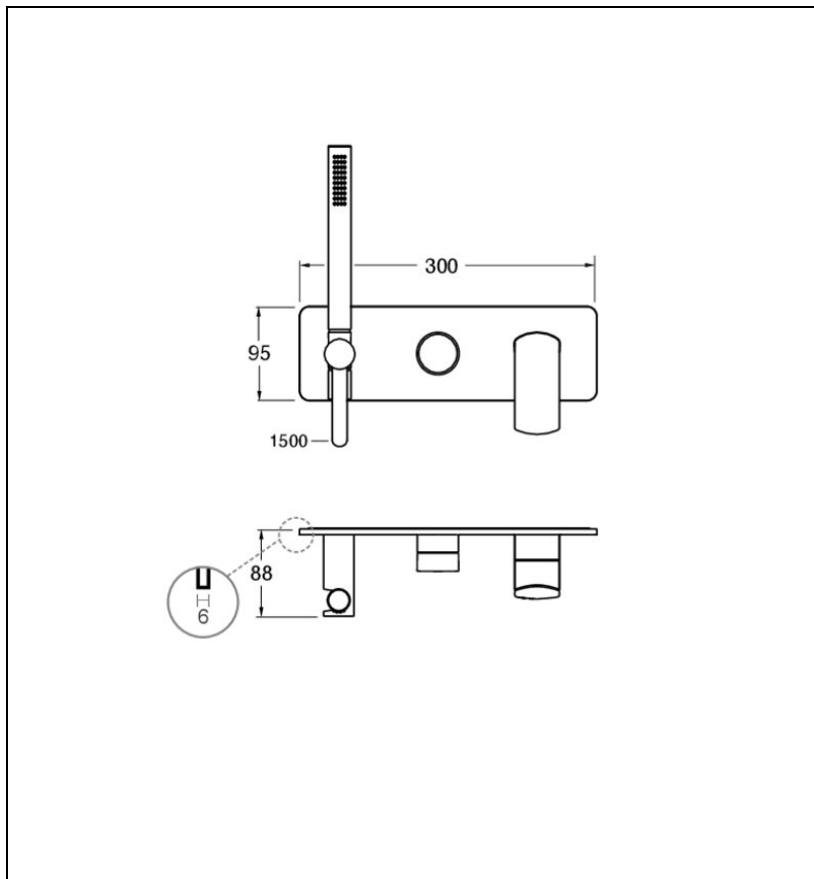

PF60275 : Mitigeur douche mural encastré 2 sorties  
PROFILO

CRISTINA  
RUBINETTERIE  
ondyna

75 > chromé noir brossé

## Caractéristiques

- Plaque laiton 95 x 300 mm
- Nombre de sorties 2
- A installer avec box CS10000
- Garantie 8 ans