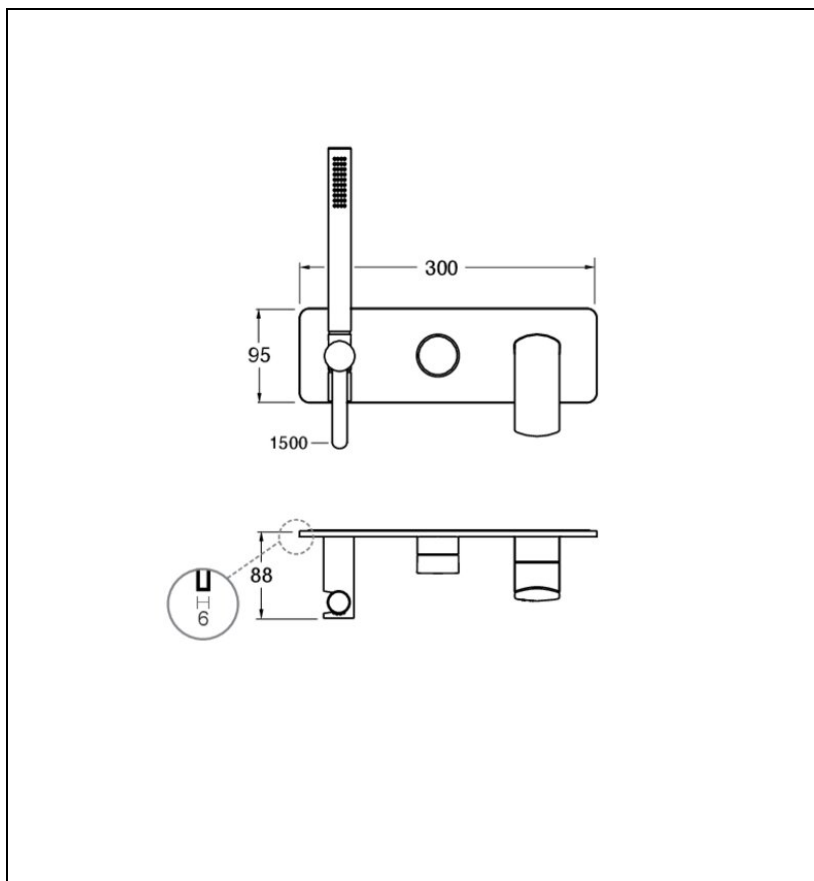

PF60275 : Mitigeur douche mural encastré 2 sorties
PROFILO

CRISTINA
RUBINETTERIE
ondyna

75 > chromé noir brossé

Caractéristiques

- Plaque laiton 95 x 300 mm
- Hauteur 225 mm
- Nombre de sorties 2
- Garantie 8 ans