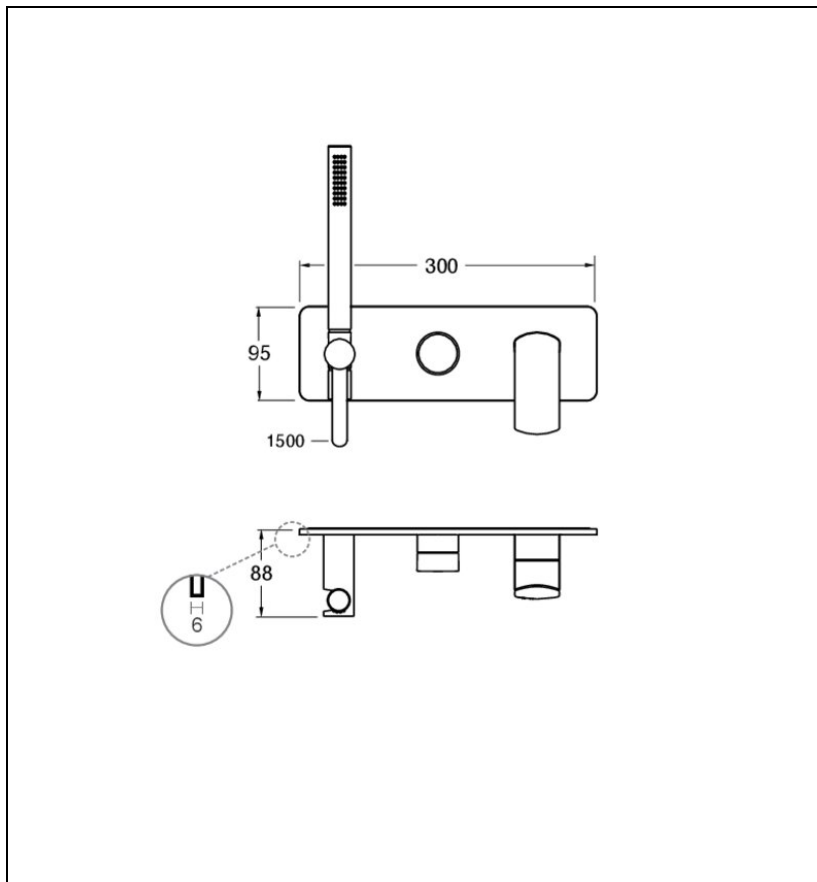

PF60334P : Mitigeur douche mural encastré 3  
sorties PROFILO

CRISTINA  
RUBINETTERIE  
ondyna

34P > or rose brossé PVD

## Caractéristiques

- Plaque laiton 95 x 300 mm
- Nombre de sorties 3
- A installer avec box CS10000
- Garantie 8 ans