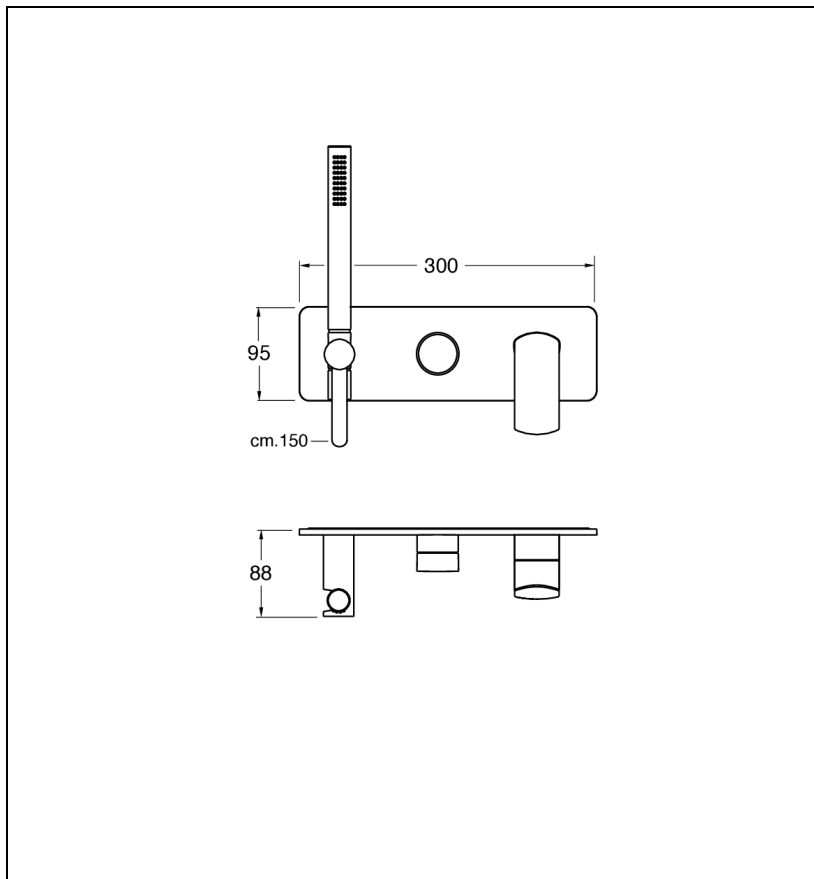

PF60351 : DOUCHE MURAL PROFILO ENCASTRE 3 SORTIES PROFILO

51 > chromé

Caractéristiques

- Plaque laiton 95 x 300 mm
- Nombre de sorties 3
- A installer avec box CS10000
- Garantie 8 ans