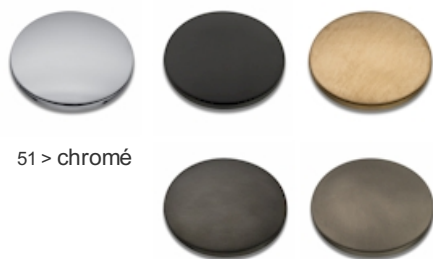

PF60351 : DOUCHE MURAL PROFILO ENCASTRE 3 SORTIES PROFILO

51 > chromé

Caractéristiques

- Plaque laiton 95 x 300 mm
- Nombre de sorties 3
- A installer avec box CS10000
- Garantie 8 ans