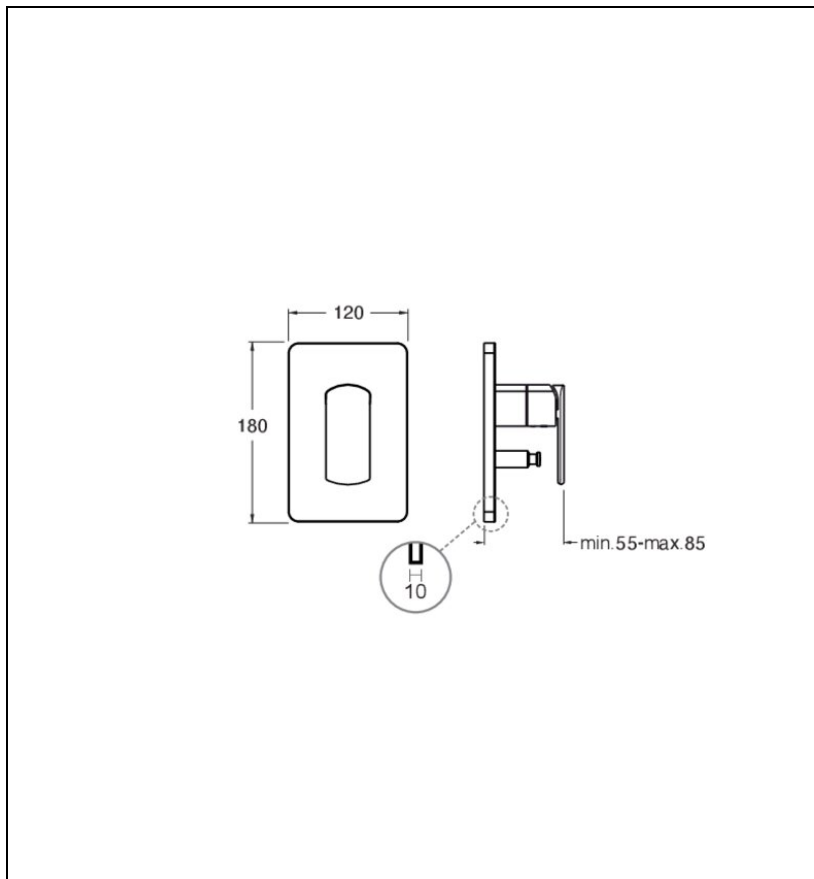

PF68934P : Façade laiton mitigeur douche 2 sorties  
PROFILO

CRISTINA  
RUBINETTERIE  
ondyna

34P > or rose brossé PVD

## Caractéristiques

- Livré sans mécanisme
- Plaque laiton 180 x 120 mm
- Inverseur automatique
- Nombre de sorties 2
- A installer avec box CS53500
- Garantie 8 ans