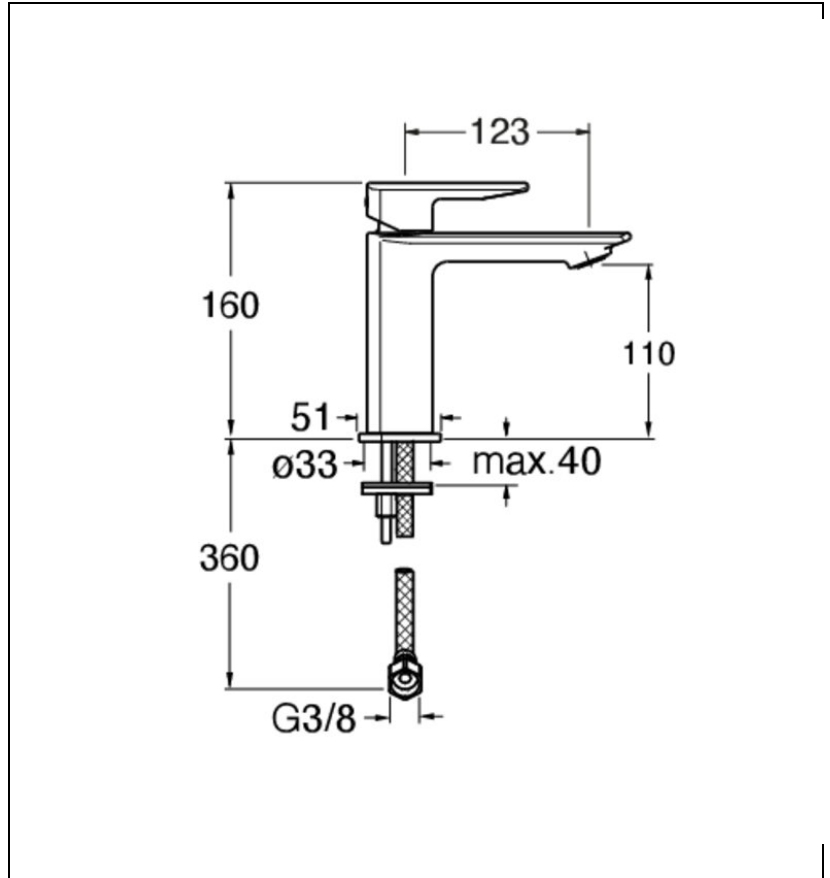

PF92051 : ROBINET LAVABO PROFILO REGULAR  
SANS VIDAGE PROFILO

CRISTINA  
RUBINETTERIE  
ondyna

51 > chromé

## Caractéristiques

- Forme triangulaire
- flexibles inox anti-torsion pour installation facilitée
- Hauteur 160 mm
- Saillie 123 mm
- Hauteur sous bec 110 mm
- Largeur 398 mm
- Vidage Non inclus
- Garantie 8 ans