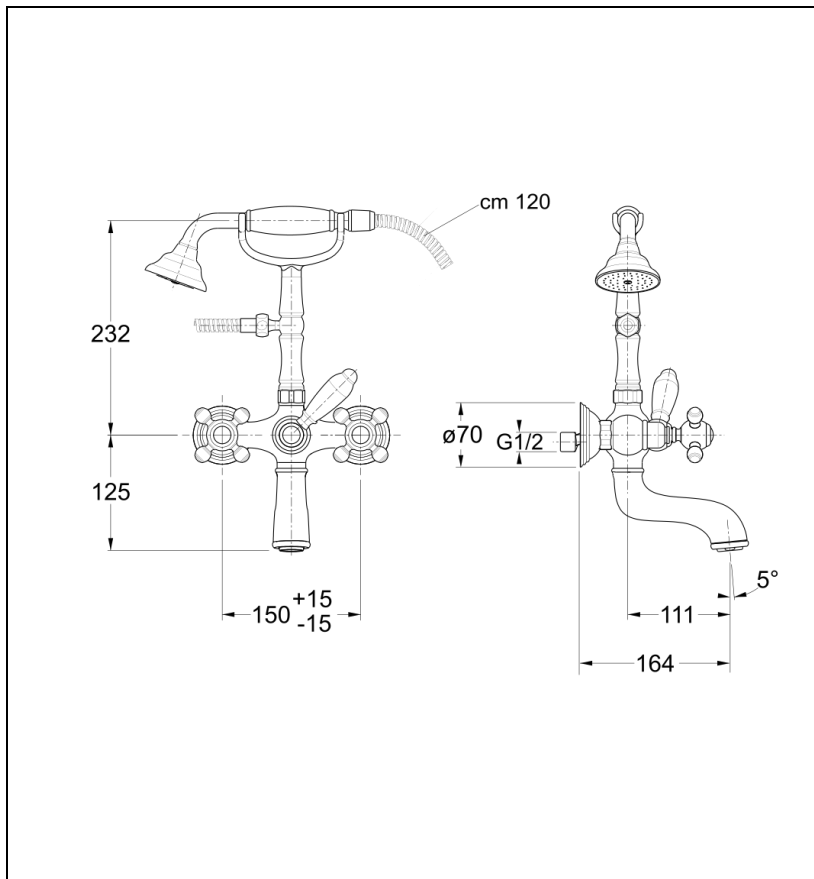

PG10277 : BAIN DOUCHE PARIGI +
ACCESSOIRES METAL BROSSE PARIGI

77 > métal brossé

Caractéristiques

- Inverseur poignée céramique
- Flexible double agrafage ; Douchette rétro poignée céramique
- Aérateur anticalcaire
- Saillie 150 mm
- Garantie 8 ans