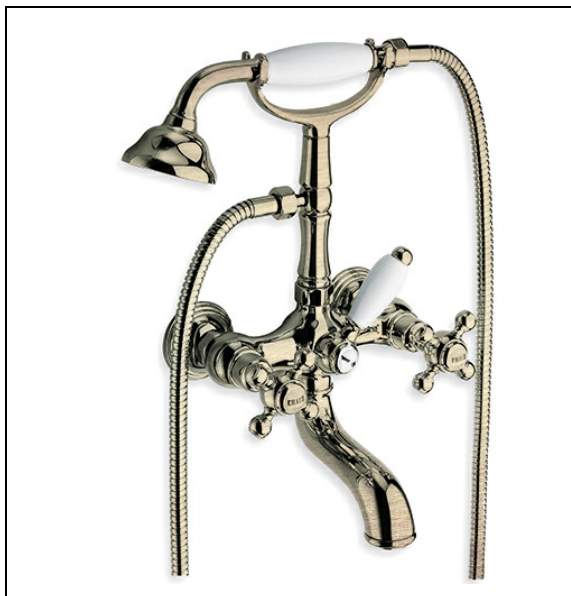

PG10277 : BAIN DOUCHE PARIGI +
ACCESSOIRES METAL BROSSE PARIGI

77 > métal brossé

Caractéristiques

- Inverseur poignée céramique
- Flexible double agrafage ; Douchette rétro poignée céramique
- Aérateur anticalcaire
- Saillie 150 mm
- Garantie 8 ans