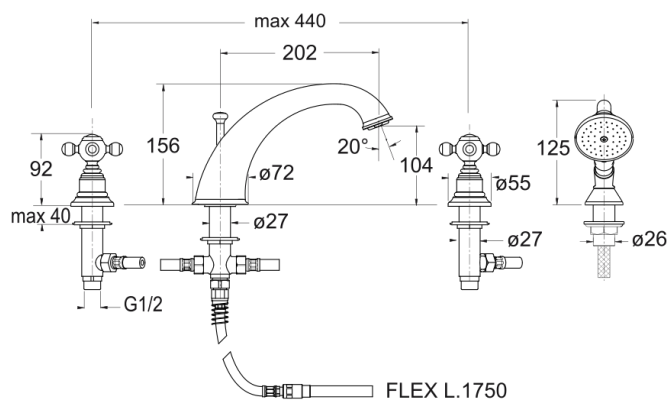

PG10477 : BAIN/DOUCHE PARIGI 4 TROUS SUR  
GORGE METAL BROSSE PARIGI

## Caractéristiques

- Aérateur anticalcaire
- Saillie 160 mm
- Garantie 8 ans