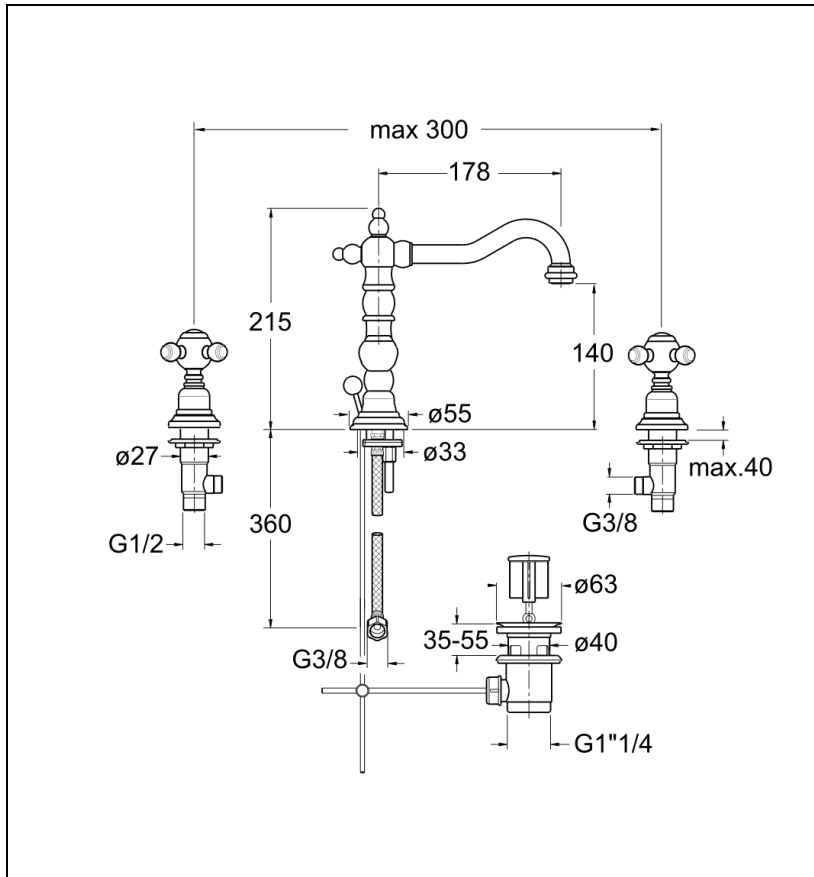

PG11277 : LAVABO PARIGI 3 TROUS BEC  
POTENCE METAL BROSSE +Vidage PARIGI

CRISTINA  
RUBINETTERIE  
ondyna

## Caractéristiques

- Bec potence orientable; Vidage laiton
- Aérateur anticalcaire
- Flexibles anti-torsion
- Saillie 179 mm
- Garantie 8 ans