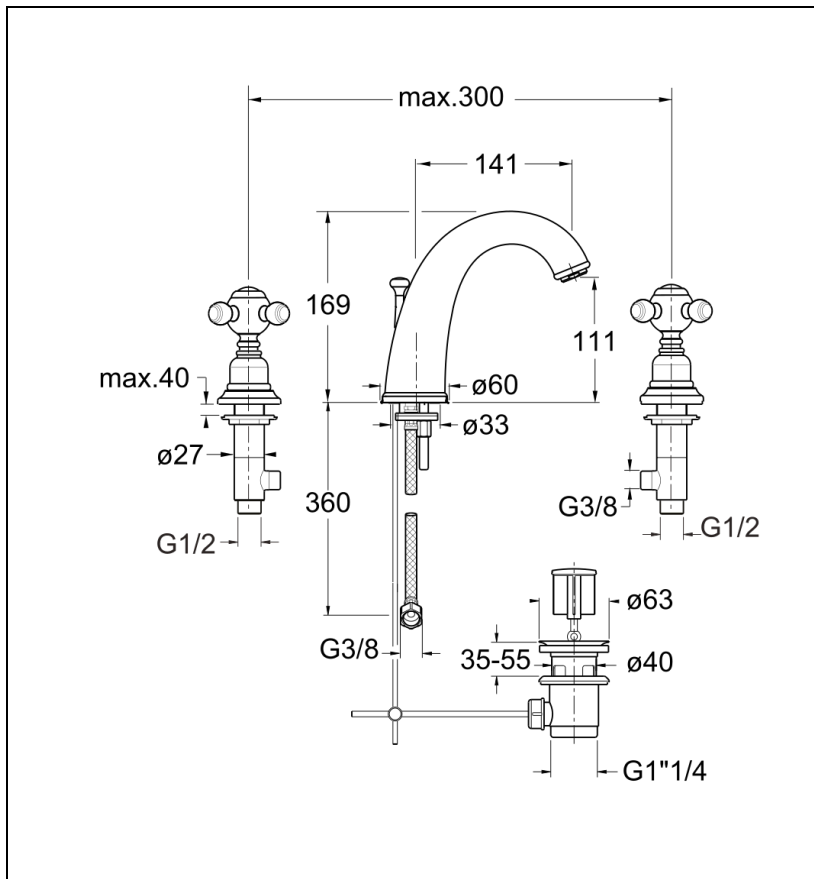

PG11377 : LAVABO PARIGI 3 TROUS METAL  
BROSSE +Vidage PARIGI

## Caractéristiques

- Bec coulé haut; Vidage laiton
- Aérateur anticalcaire
- Flexibles anti-torsion
- Saillie 141 mm
- Garantie 8 ans