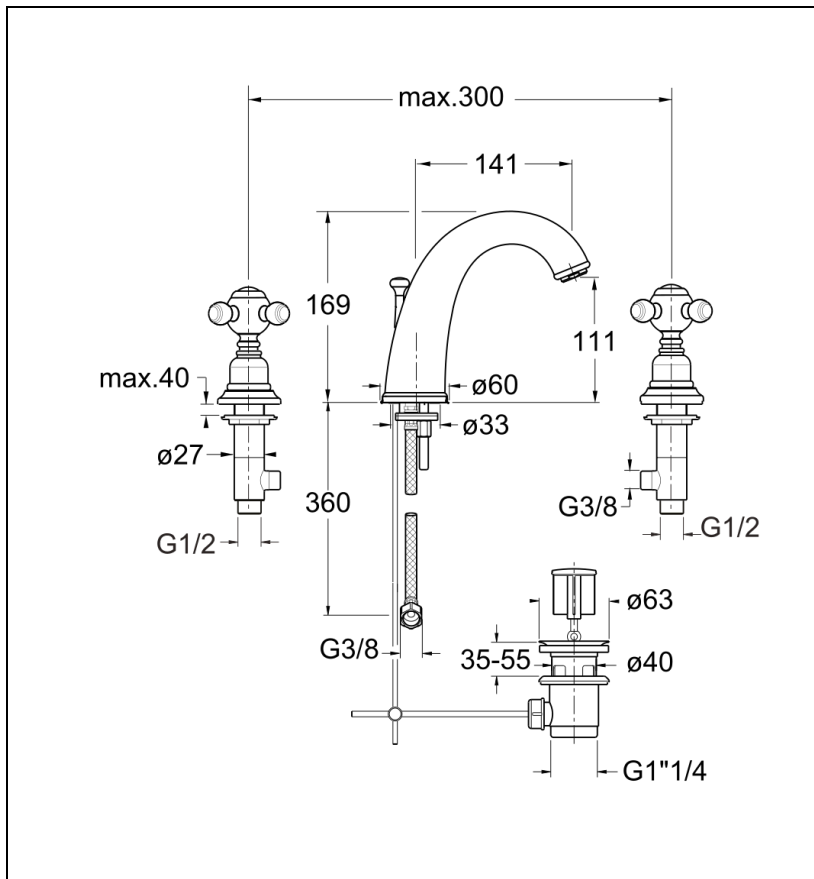

PG11377 : LAVABO PARIGI 3 TROUS METAL
BROSSE +Vidage PARIGI

CRISTINA
RUBINETTERIE
ondyna

Caractéristiques

- Bec coulé haut; Vidage laiton
- Aérateur anticalcaire
- Flexibles anti-torsion
- Saillie 141 mm
- Garantie 8 ans