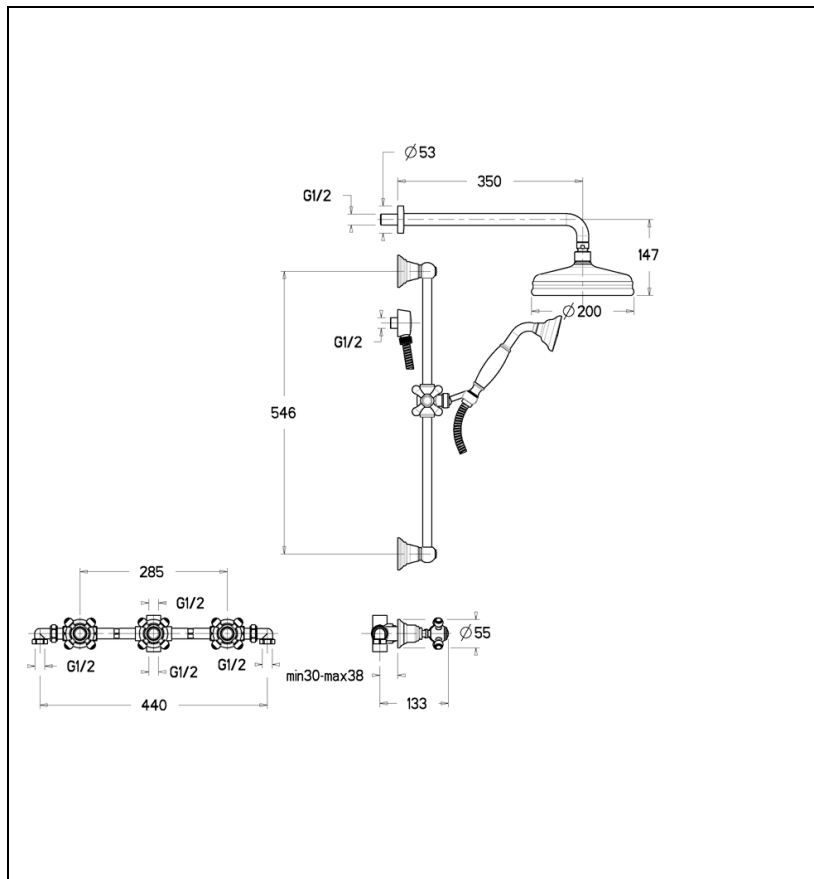

PG16151 : #BAIN/DOUCHE PARIGI ENCASTRE  
MELANGEUR 3 SORTIES CHROME PARIGI

51 > chromé

## Caractéristiques

- Ensemble complet mélangeur 3 sorties
- ensemble barre de douche
- Pomme retro + bras
- Garantie 8 ans