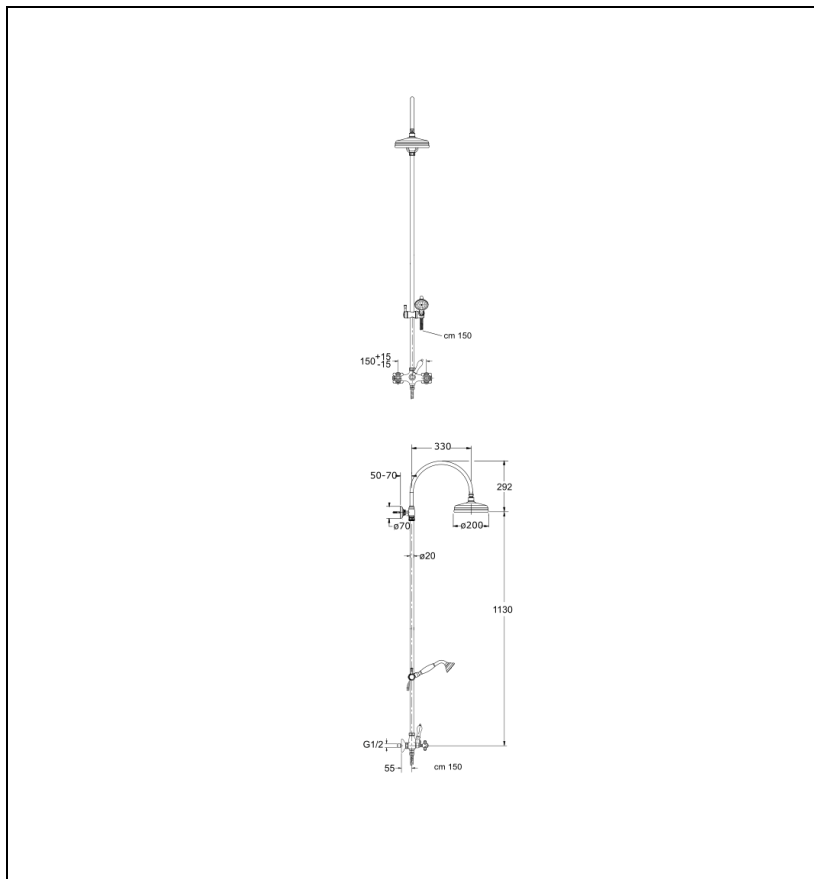

PG17377 : COLONNE DE DOUCHE PARIGI RETRO COMPLETE METAL BROSSE PARIGI

CRISTINA
RUBINETTERIE
ondyna

77 > métal brossé

Caractéristiques

- Avec robinetterie
- Pomme de douche Ø 200mm anticalcaire
- Flexible, douchette rétro, crochet, poignées céramique
- Garantie 8 ans