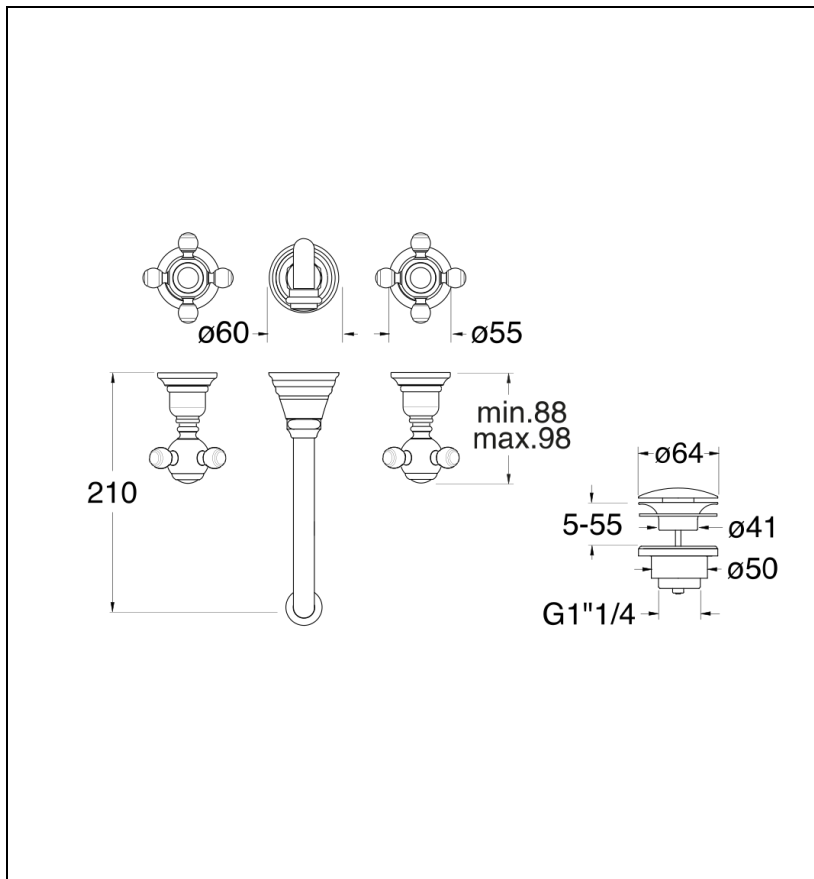

PG24251 : Mélangeur lavabo 3 trous PARIGI

CRISTINA  
RUBINETTERIE

ondyna

51 > chromé