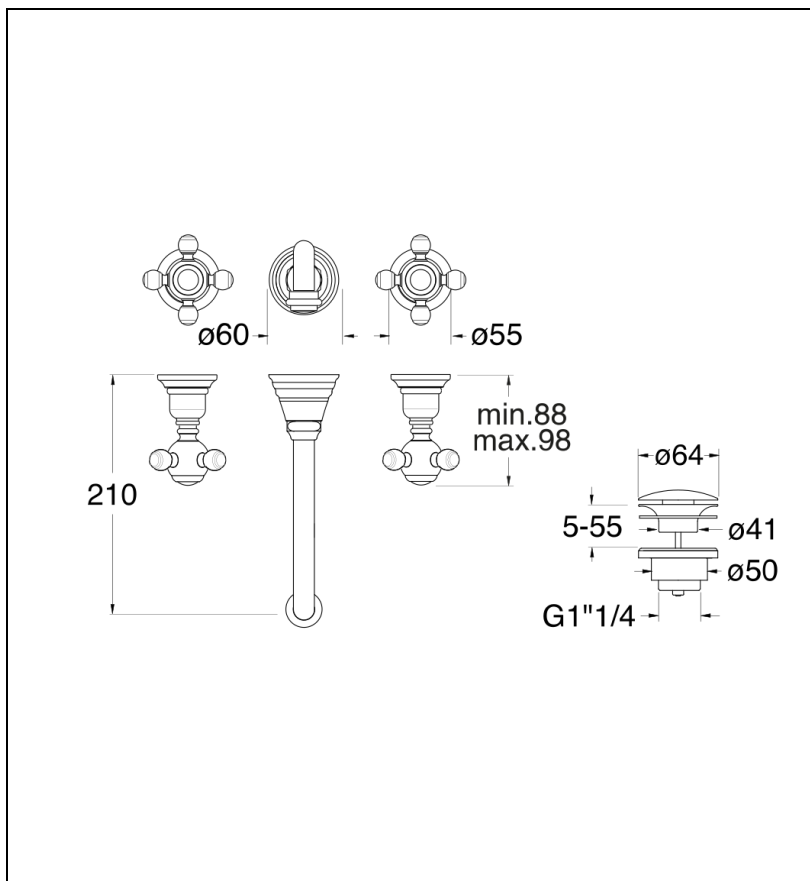

PG24251 : Mélangeur lavabo 3 trous PARIGI

CRISTINA
RUBINETTERIE

ondyna

51 > chromé

Caractéristiques

- A installer avec box CS23300
- Garantie 8 ans