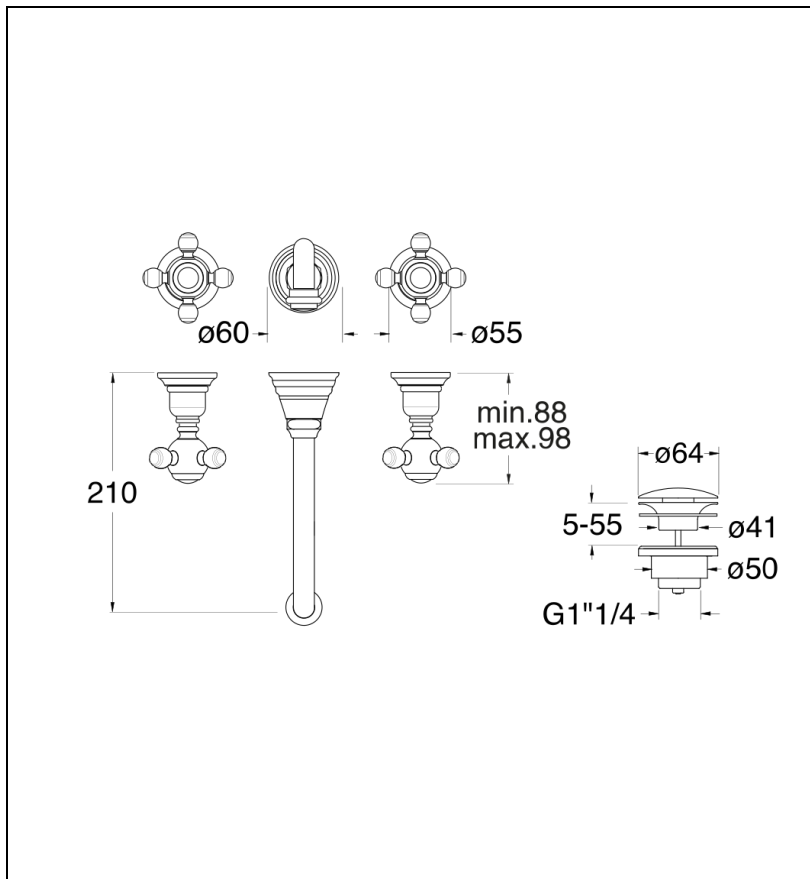

77 > métal brossé

Caractéristiques

- A installer avec box CS23300
- Garantie 8 ans