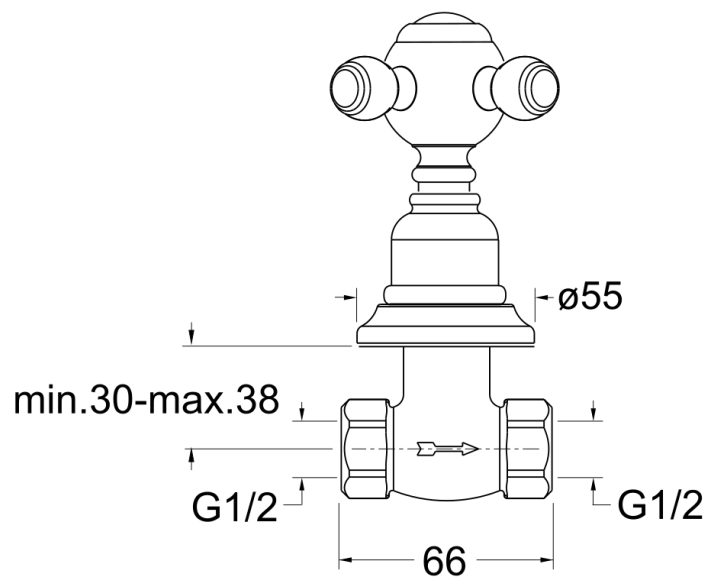

PG62051 : Robinet d'arrêt mural rétro PARIGI

CRISTINA  
RUBINETTERIE

ondyna

51 > chromé

## Caractéristiques

- Raccord 1/2"
- Saillie 90 mm
- Garantie 8 ans