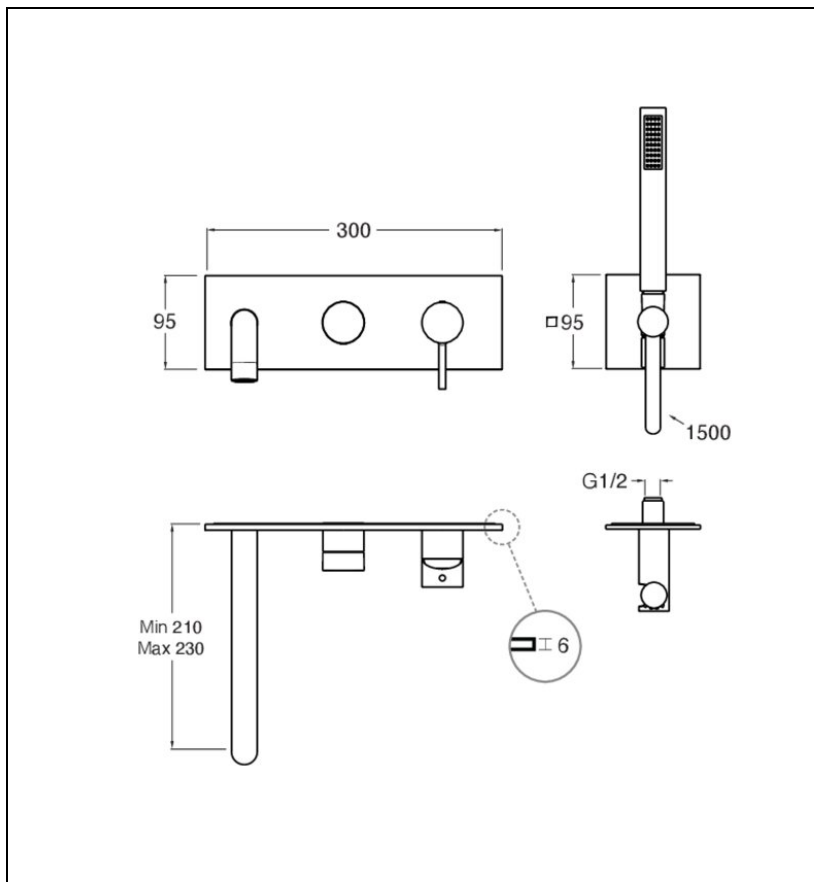

PH10213 : FACADE DE DOUCHE MITIGEUR 2
SORTIES AVEC DOUCHETTE PICCHE BLACKMAT
PHI

CRISTINA
RUBINETTERIE
ondyna

13 > noir mat

Caractéristiques

- Livré sans mécanisme
- Nombre de sorties 2
- A installer avec box CS10000 ou CS10100
- Garantie 8 ans