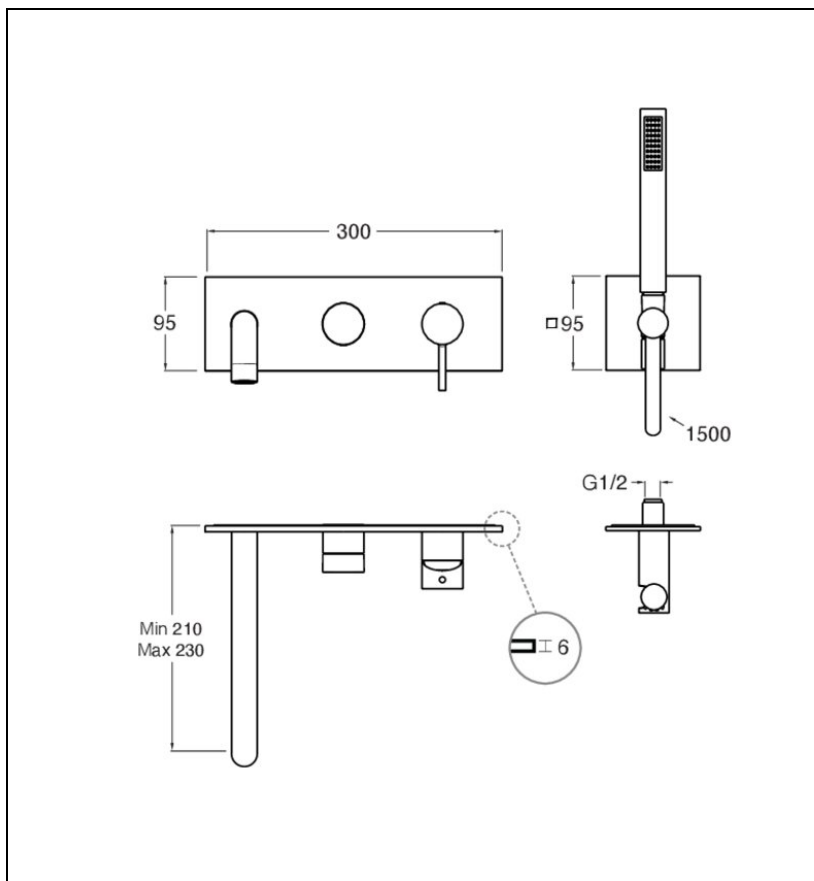

# PH10296P : FACADE DE DOUCHE MITIGEUR 2 SORTIES AC DOUCHETTE OR BROSSÉ PHI

CRISTINA  
RUBINETTERIE  
ondyna

96P > or brossé PVD

## Caractéristiques

- Plaque 300 x 95 mm
- Flexible lisse «Long Life» 150 cm
- Douchette monojet 9l/min
- Saillie 210 mm
- Largeur 390 mm
- Nombre de jets 1
- Nombre de sorties 2
- Garantie 8 ans

ondyna.fr