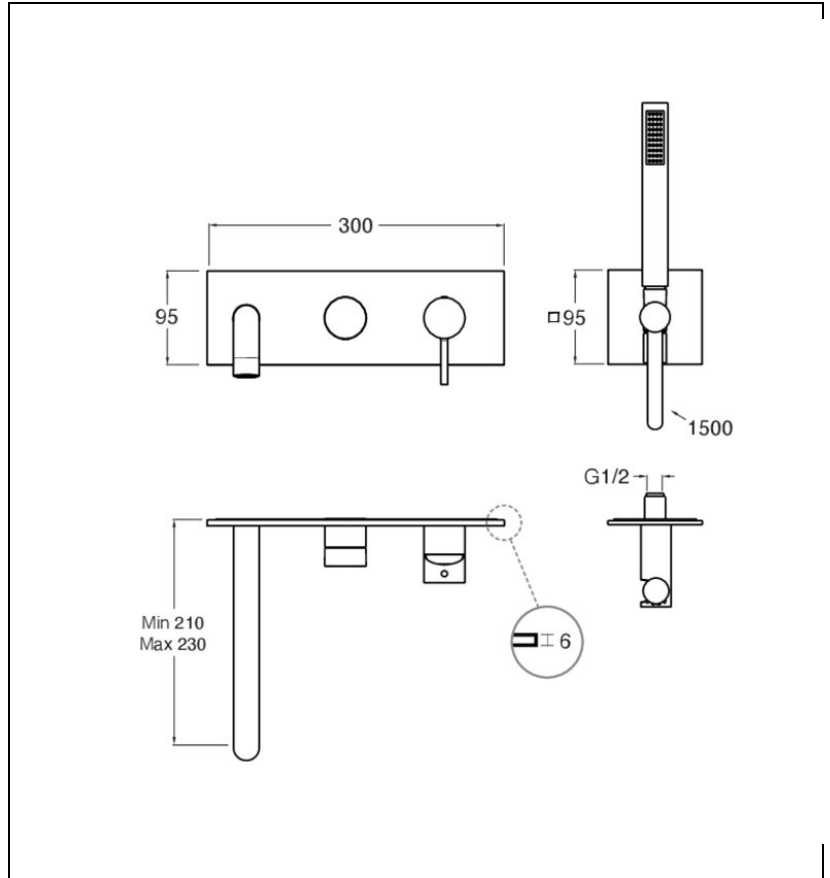

PH10296P : FACADE DE DOUCHE MITIGEUR 2  
SORTIES AC DOUCHETTE OR BROSSÉ PHI

96P > or brossé PVD

## Caractéristiques

- Plaque 300 x 95 mm
- Flexible lisse «Long Life» 150 cm
- Douchette monojet 9l/min
- Saillie 210 mm
- Nombre de jets 1
- Nombre de sorties 2
- Garantie 8 ans