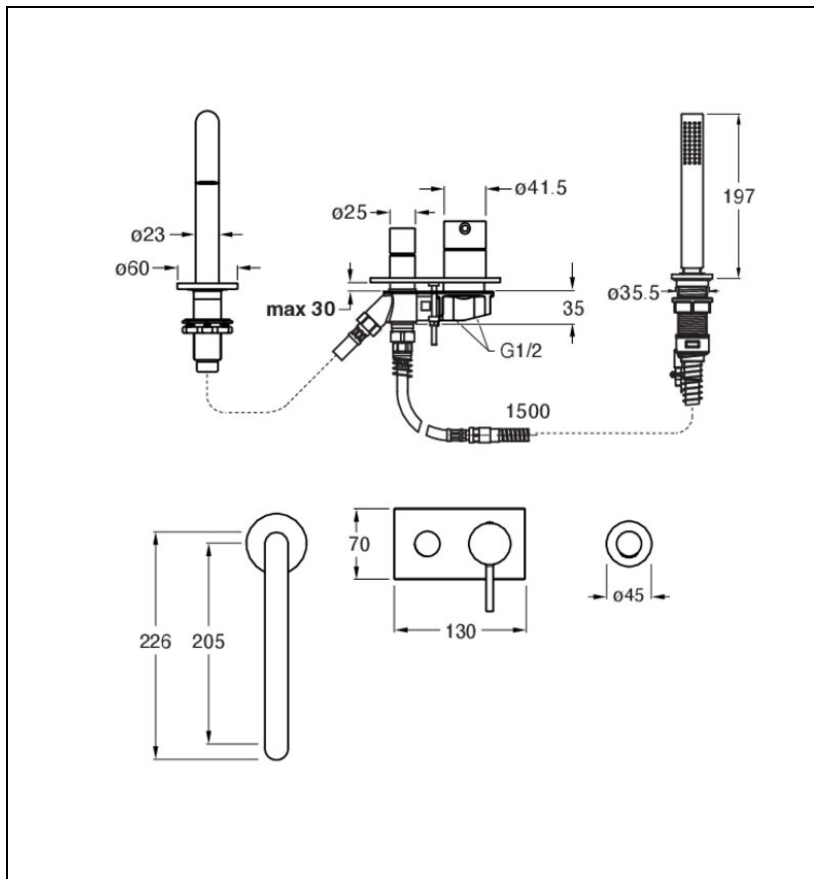

# PH18151 : Mitigeur bain-douche 4 trous sur gorge CHROMÉ PHI

CRISTINA  
RUBINETTERIE

ondyna

51 > chromé

## Caractéristiques

- LIVRÉ COMPLET, avec bec et ensemble douchette sur gorge
- flexible anti-gouttes FOLLOW ME® (s'adapte sur vidages VB/VE)
- inverseur automatique
- Saillie 205 mm
- Largeur 600 mm
- Garantie 8 ans