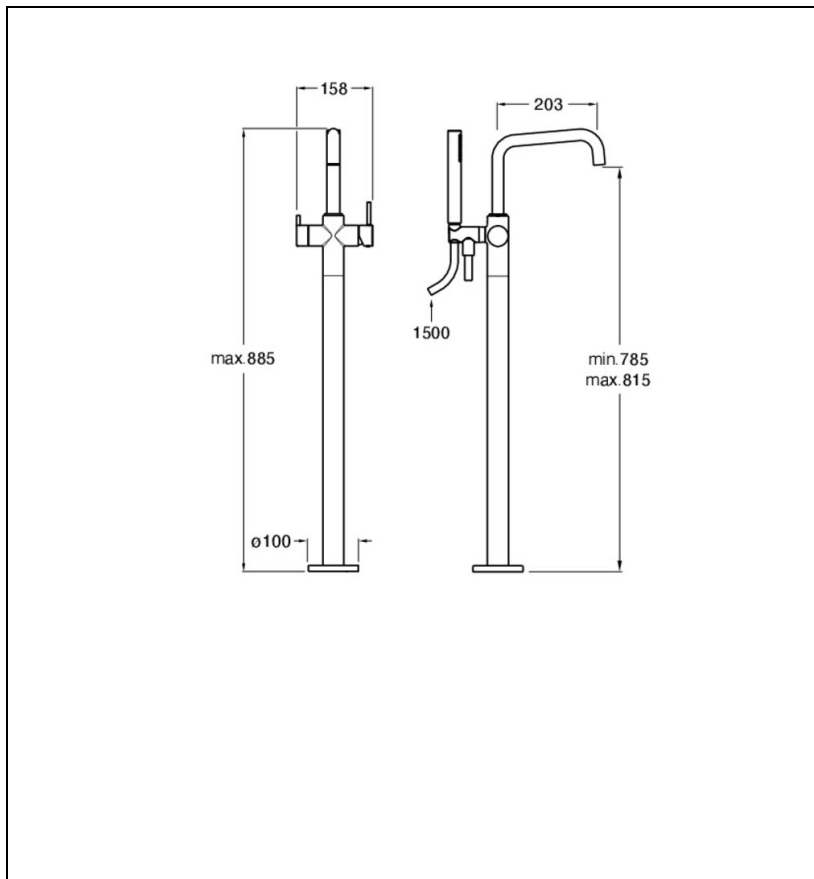

PH18913 : MITIGEUR BAIN DOUCHE  
MONOCOLONNE PHI BLACKMAT PHI

13 > noir mat

## Caractéristiques

- livré SANS mécanisme
- A installer avec box PD29000
- Garantie 8 ans