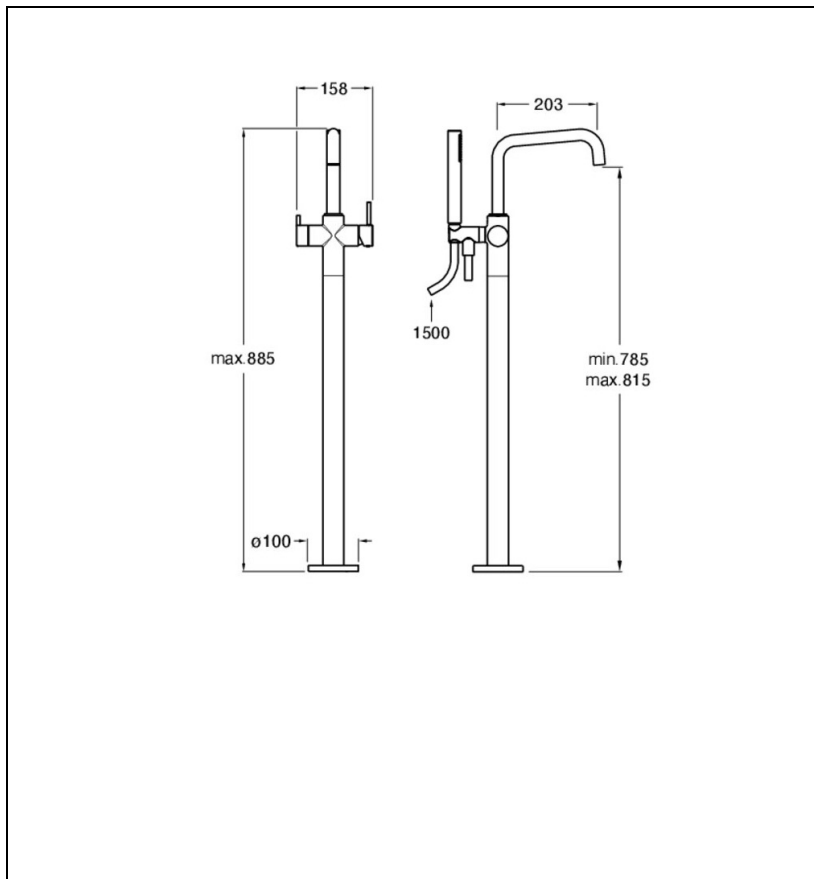

PH18913 : MITIGEUR BAIN DOUCHE  
MONOCOLONNE PICCHE BLACKMAT PHI

13 > noir mat

## Caractéristiques

- Livré sans mécanisme
- A installer avec box PD29000
- Garantie 8 ans