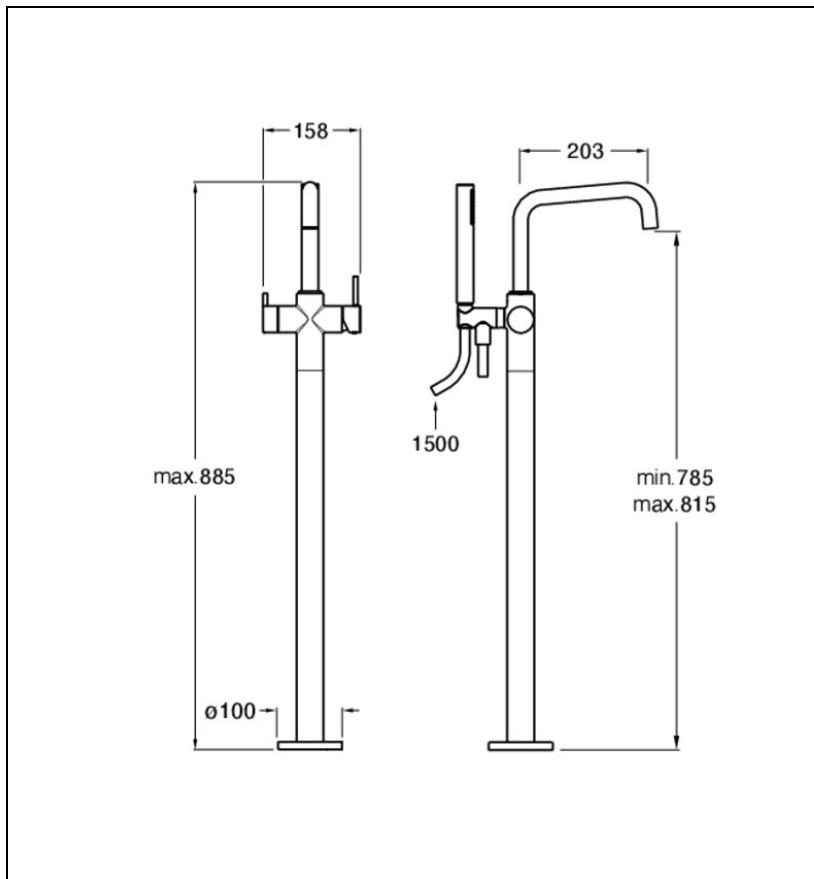

PH18996P : ROBINETTERIE MITIGEUR BAIN
DOUCHE MONOCOLONNE PHI OR BROSSE PHI

CRISTINA
RUBINETTERIE
ondyna

96P > or brossé PVD

Caractéristiques

- Inverseur mitigeur pour la douche
- Saillie 203 mm
- Largeur 398 mm
- Garantie 8 ans