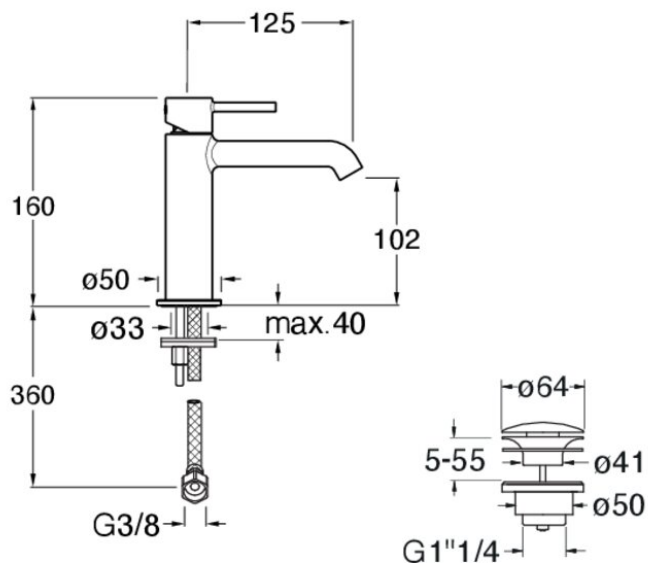

PH22013 : LAVABO MITIGEUR REGULAR AVEC
VIDAGE Up&Down® LAITON PICCHE BLACKMAT
PHI

CRISTINA
RUBINETTERIE
ondyna

13 > noir mat

Caractéristiques

- Aérateur anticalcaire économie d'eau 5l/min
- Flexibles inox anti-torsion pour installation facilitée
- Hauteur 160 mm
- Saillie 125 mm
- Hauteur sous bec 102 mm
- Vidage bonde Up&Down® laiton
- Garantie 8 ans