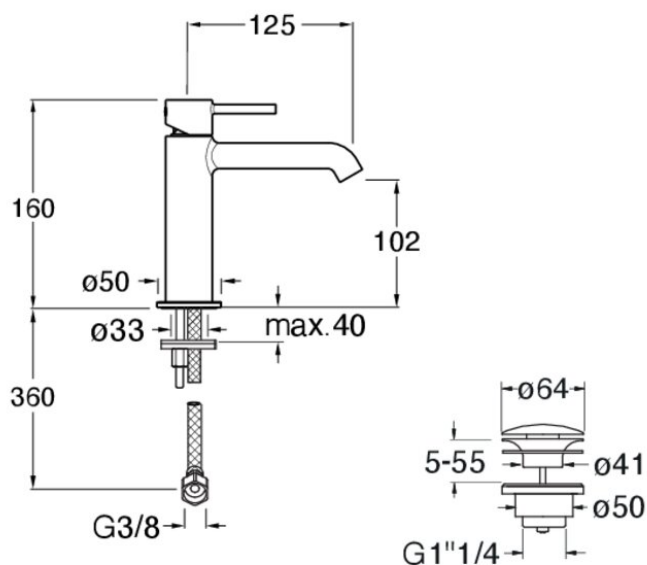

PH22051 : LAVABO MITIGEUR REGULAR AVEC
VIDAGE Up&Down® LAITON PICCHE CHROME
PHI

CRISTINA
RUBINETTERIE
ondyna

51 > chromé

Caractéristiques

- Aérateur anticalcaire économie d'eau 5l/min
- Flexibles inox anti-torsion pour installation facilitée
- Hauteur 160 mm
- Saillie 125 mm
- Hauteur sous bec 102 mm
- Vidage bonde Up&Down® laiton
- Garantie 8 ans