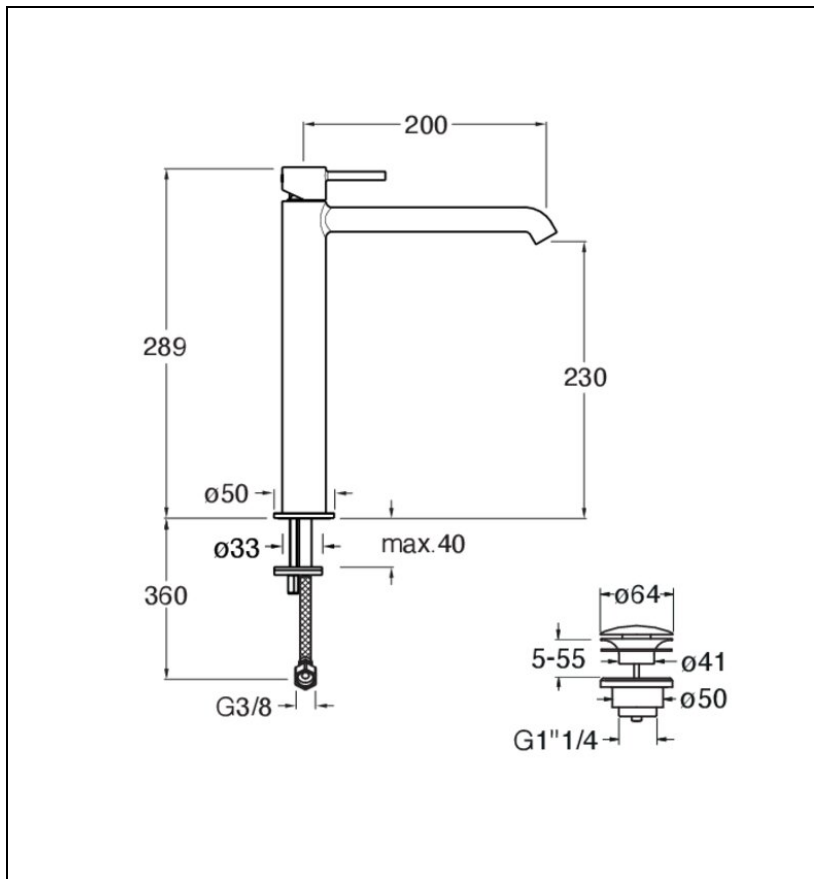

PH22251 : LAVABO MITIGEUR HAUT AVEC
VIDAGE Up&Down® PICCHE CHROME PHI

CRISTINA
RUBINETTERIE
ondyna

51 > chromé

Caractéristiques

- Aérateur anticalcaire économie d'eau 5l/min
- Flexibles inox anti-torsion pour installation facilitée
- Hauteur 290 mm
- Saillie 200 mm
- Hauteur sous bec 230 mm
- Vidage bonde Up&Down® laiton
- Garantie 8 ans