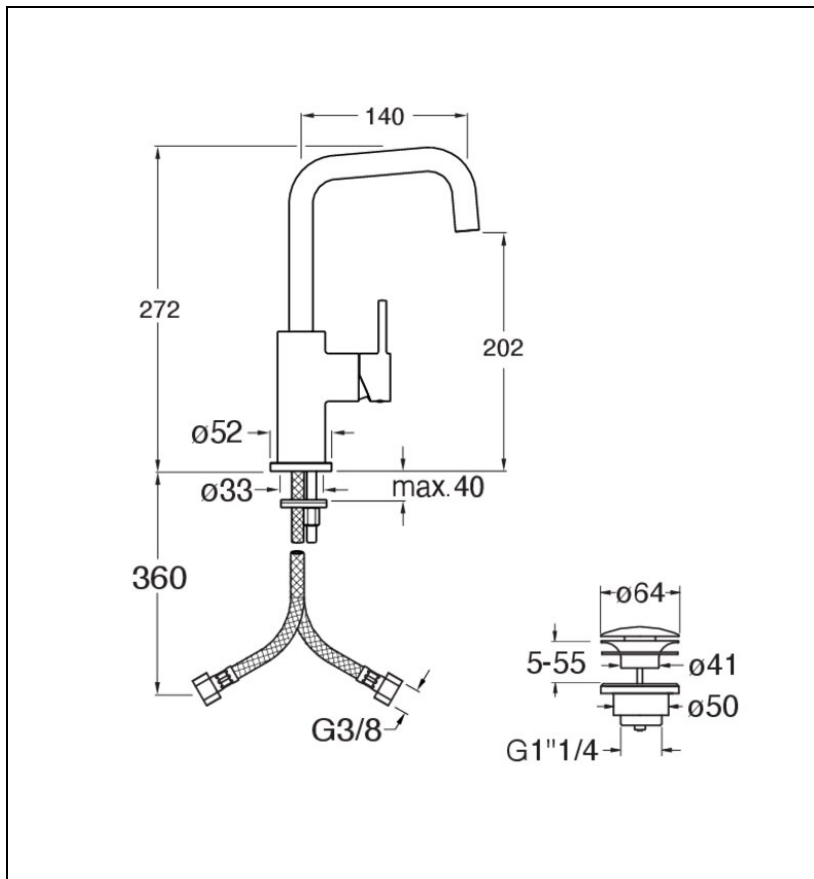

PH22613 : LAVABO MITIGEUR BEC POTENCE
PICCHE BLACKMAT PHI

13 > noir mat

Caractéristiques

- Aérateur anticalcaire économie d'eau 5l/min
- Flexibles inox anti-torsion pour installation facilitée
- Hauteur 272 mm
- Saillie 140 mm
- Hauteur sous bec 202 mm
- Vidage bonde Up&Down® laiton
- Garantie 8 ans