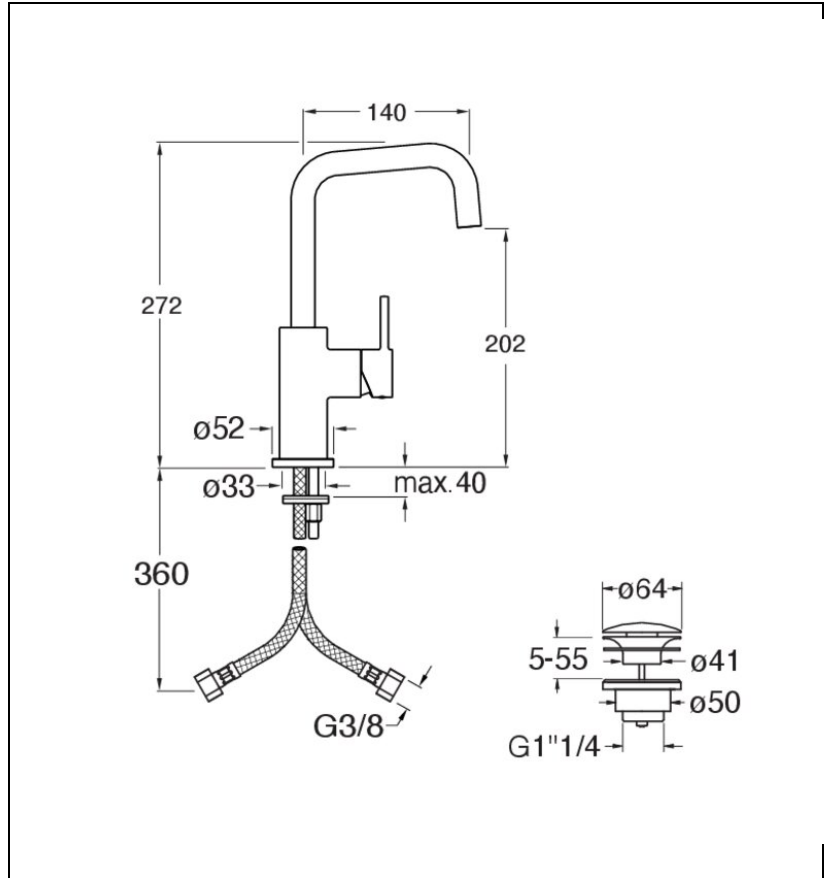

PH22651 : LAVABO MITIGEUR BEC POTENCE
PICCHE CHROME PHI

CRISTINA
RUBINETTERIE
ondyna

51 > chromé

Caractéristiques

- Aérateur anticalcaire économie d'eau 5l/min
- Flexibles inox anti-torsion pour installation facilitée
- Hauteur 272 mm
- Saillie 140 mm
- Hauteur sous bec 202 mm
- Vidage bonde Up&Down® laiton
- Garantie 8 ans