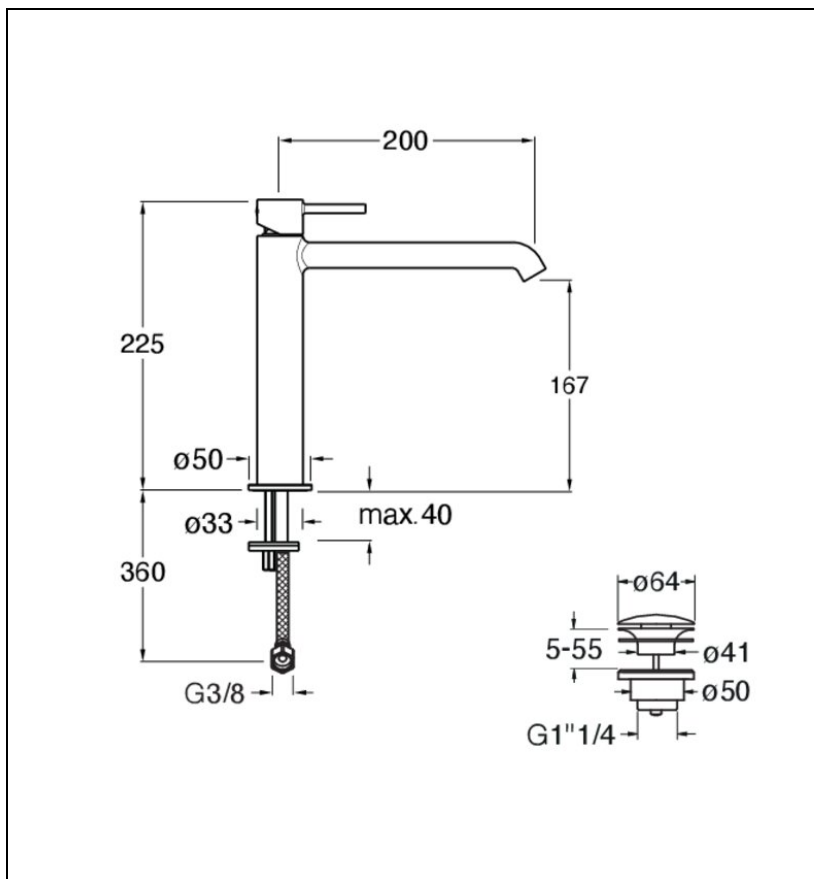

PH22713 : LAVABO MITIGEUR MEDIUM AVEC  
VIDAGE Up&Down® PICCHE BLACKMAT PHI

CRISTINA  
RUBINETTERIE

ondyna

13 > noir mat

## Caractéristiques

- Aérateur anticalcaire économie d'eau 5l/min
- Flexibles inox anti-torsion pour installation facilitée
- Hauteur 225 mm
- Saillie 200 mm
- Hauteur sous bec 167 mm
- Vidage bonde Up&Down® laiton
- Garantie 8 ans