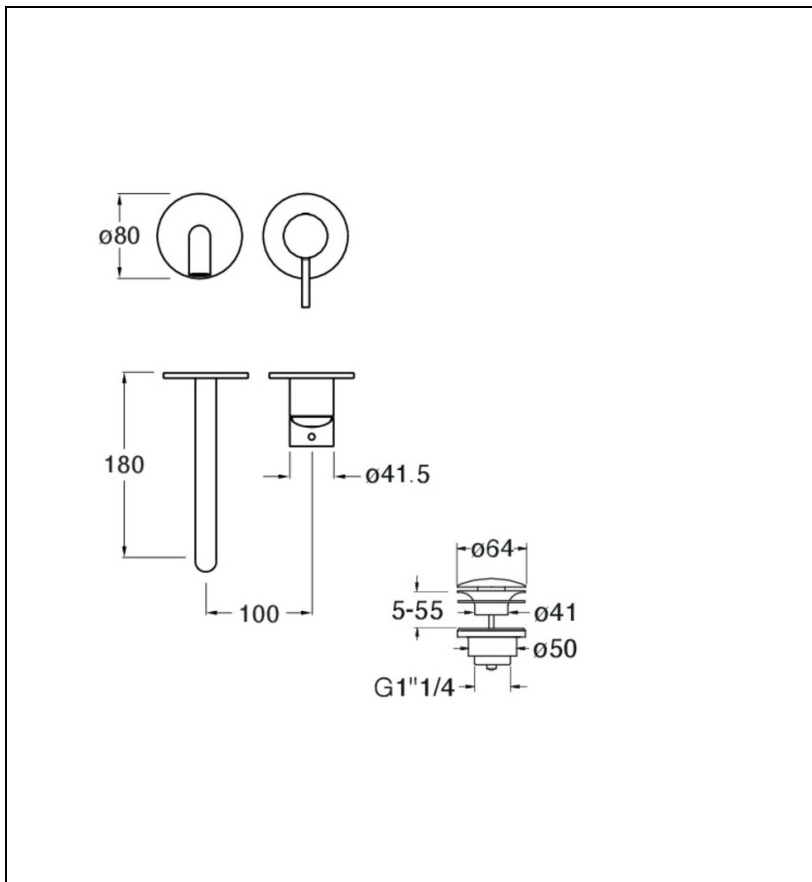

PH25751 : LAVABO MITIGEUR MURAL PICCHE
AVEC ROSACES BEC 185 MM CHROME PHI

51 > chromé

Caractéristiques

- Livré sans mécanisme
- Aérateur anticalcaire économie d'eau 5l/min
- Saillie 180 mm
- Largeur 385 mm
- Vidage bonde Up&Down® laiton
- A installer avec box CS20000 ou CS20100
- Garantie 8 ans