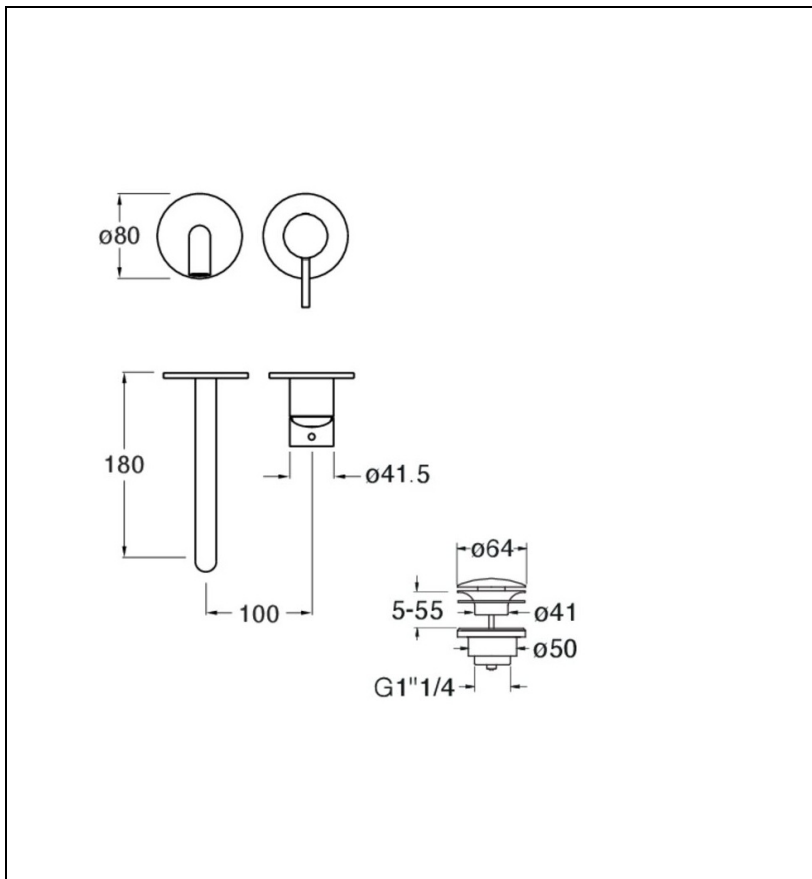

PH25751 : LAVABO MITIGEUR MURAL PICCHE
AVEC ROSACES BEC 185 MM CHROME PHI

51 > chromé

Caractéristiques

- Livré sans mécanisme
- Aérateur anticalcaire économie d'eau 5l/min
- Saillie 180 mm
- Vidage bonde Up&Down® laiton
- A installer avec box CS20000 ou CS20100
- Garantie 8 ans