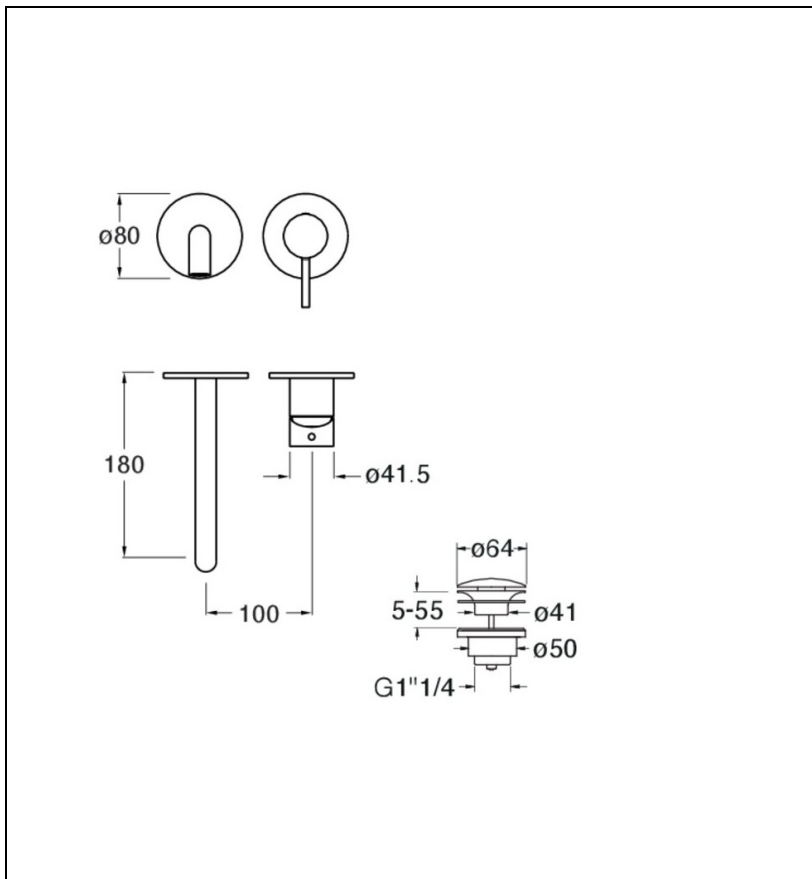

PH25751 : LAVABO MITIGEUR MURAL PICCHE  
AVEC ROSACES BEC 185 MM CHROME PHI

51 > chromé

## Caractéristiques

- Livré sans mécanisme
- Aérateur anticalcaire économie d'eau 5l/min
- Saillie 180 mm
- Vidage bonde Up&Down® laiton
- A installer avec box CS20000 ou CS20100
- Garantie 8 ans