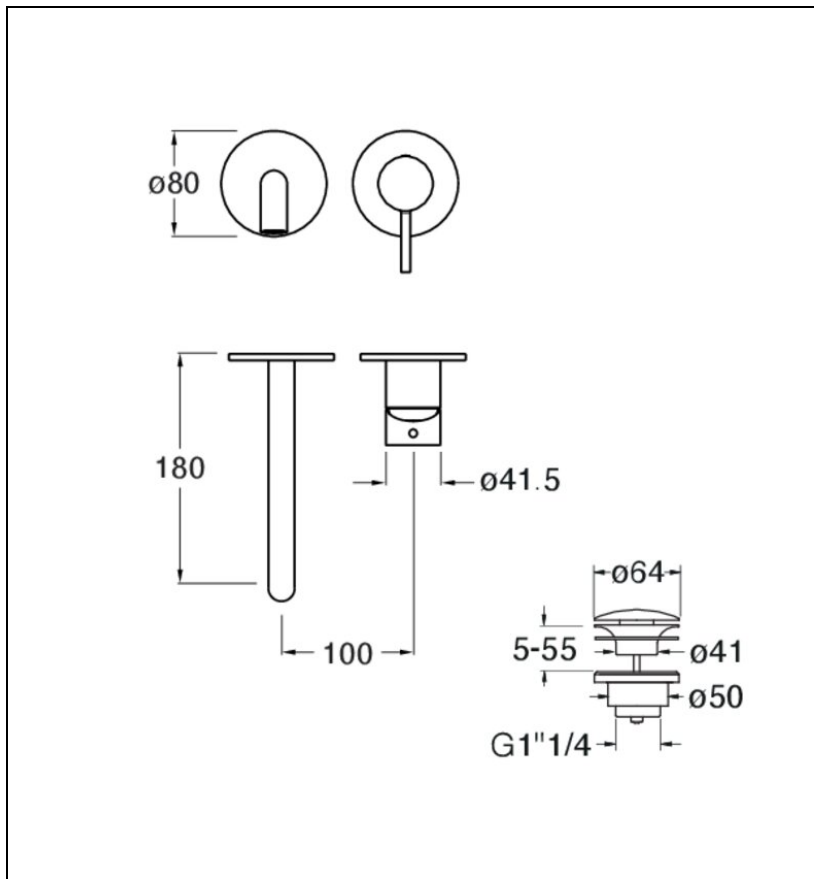

PH25796P : FACADE LAVABO MITIGEUR MURAL  
PHI BEC 185 MM OR BROSSE PHI

CRISTINA  
RUBINETTERIE  
ondyna

## Caractéristiques

- Sans mécanisme, rosaces  $\varnothing 80$  mm
- Saillie  $180$  mm
- Largeur  $385$  mm
- Vidage bonde up&down laiton
- A installer avec box CS20000 ou CS20100
- Garantie 8 ans

ondyna.fr