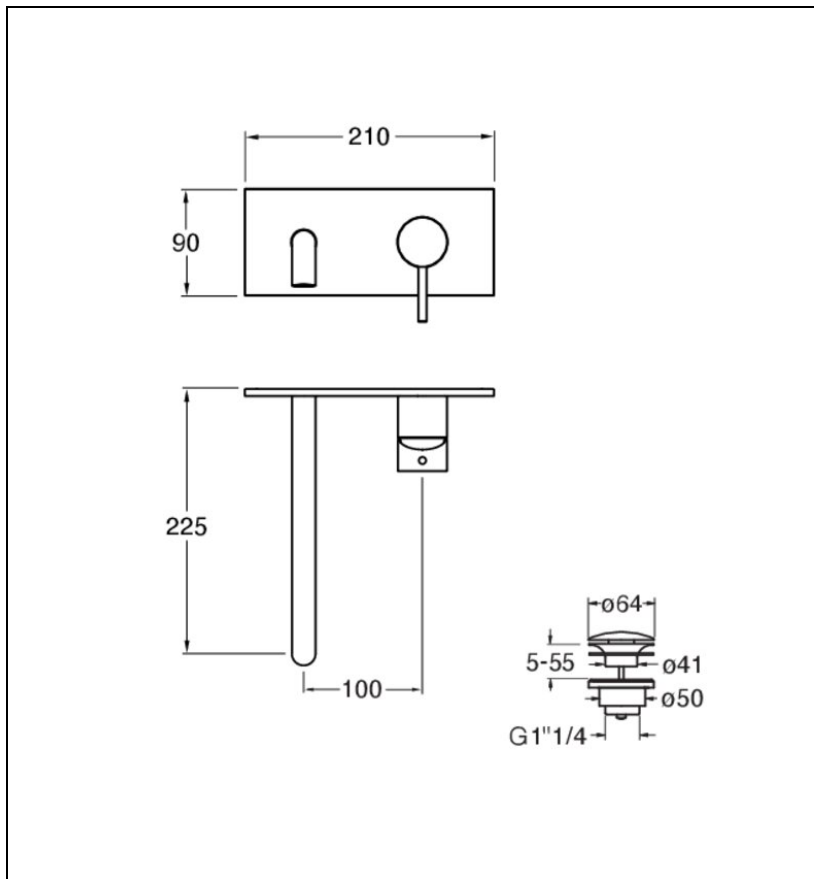

PH25813 : FACADE MITIGEUR LAVABO BEC 225
MM PICCHE BLACKMAT PHI

CRISTINA
RUBINETTERIE
ondyna

13 > noir mat

Caractéristiques

- Livré sans mécanisme
- Aérateur anticalcaire économie d'eau 5l/min
- Saillie 225 mm
- Vidage bonde Up&Down® laiton
- A installer avec box CS20000 ou CS20100
- Garantie 8 ans