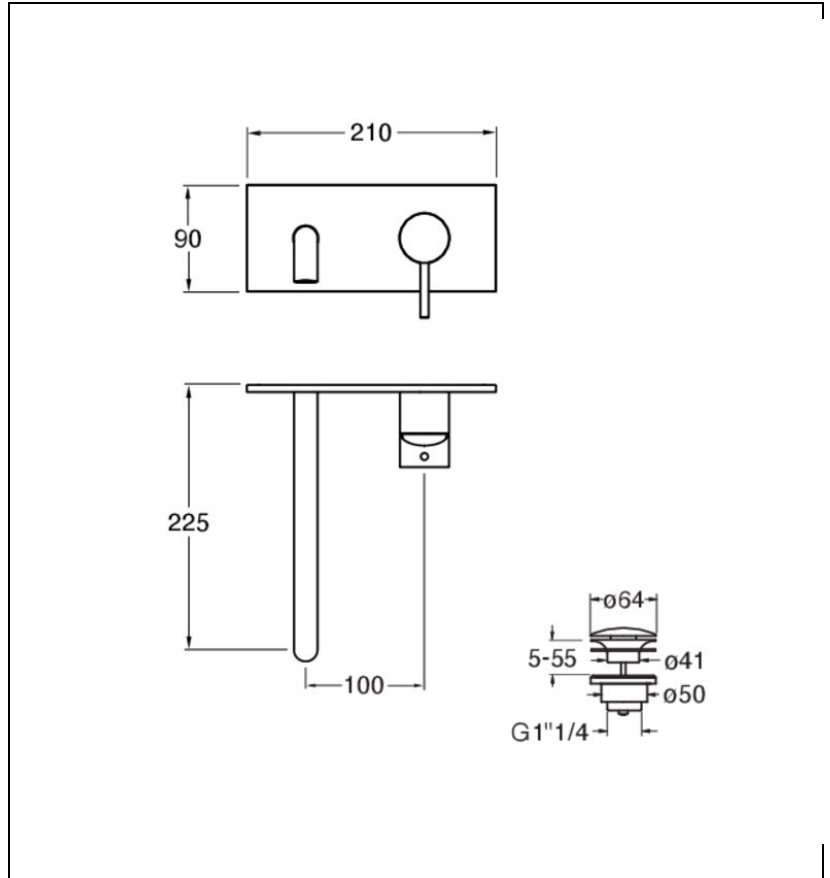

PH25851 : FACADE MITIGEUR LAVABO BEC 225
MM PICCHE CHROME PHI

CRISTINA
RUBINETTERIE
ondyna

51 > chromé

Caractéristiques

- Livré sans mécanisme
- Aérateur anticalcaire économie d'eau 5l/min
- Saillie 225 mm
- Vidage bonde Up&Down® laiton
- A installer avec box CS20000 ou CS20100
- Garantie 8 ans