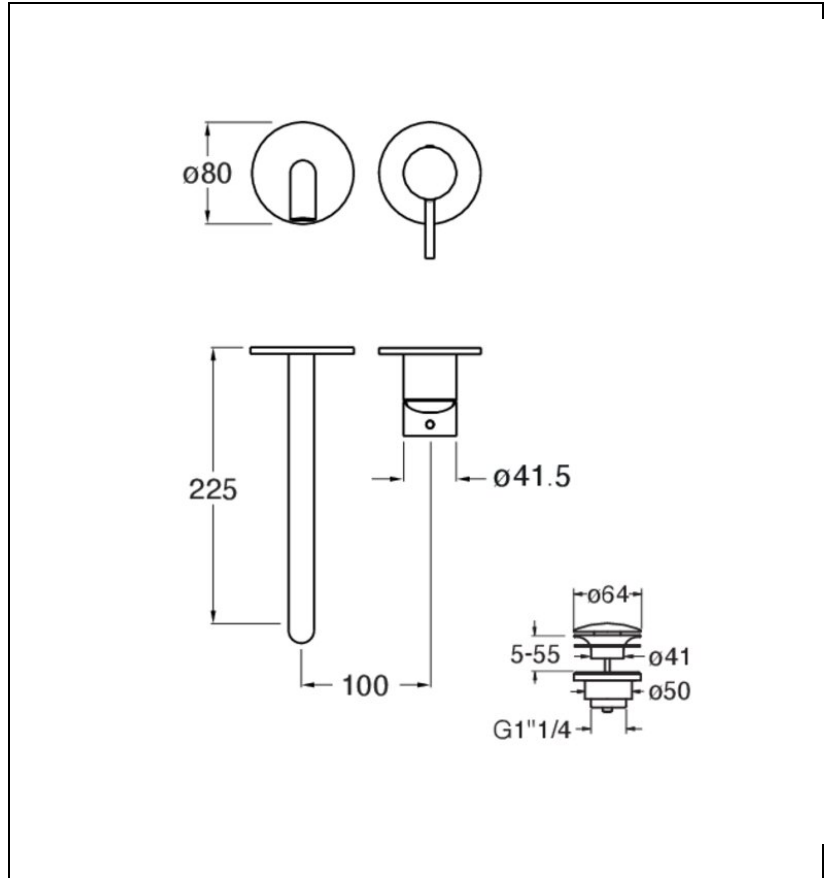

PH25996P : FACADE LAVABO MITIGEUR MURAL  
PHI BEC 225 MM OR BROSSE PHI

CRISTINA  
RUBINETTERIE  
ondyna

96P > or brossé PVD

## Caractéristiques

- Sans mécanisme, rosaces  $\varnothing 80$  mm
- Saillie  $225$  mm
- Vidage bonde up&down laiton
- A installer avec box CS20000 ou CS20100
- Garantie 8 ans