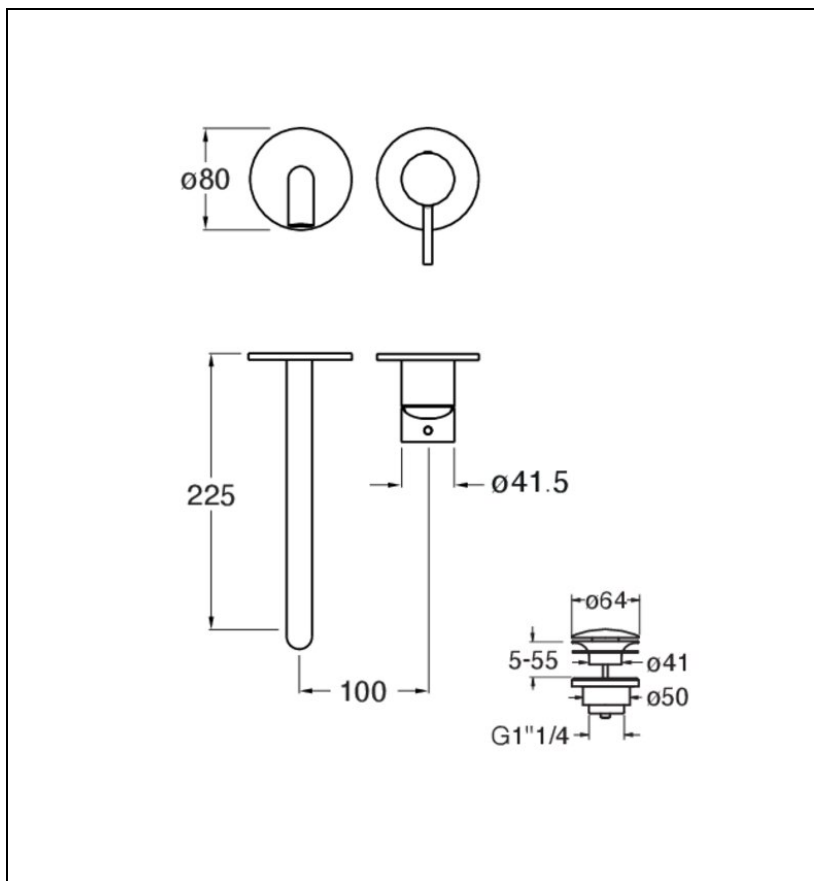

PH25996P : FACADE LAVABO MITIGEUR MURAL
PHI BEC 225 MM OR BROSSE PHI

CRISTINA
RUBINETTERIE
ondyna

96P > or brossé PVD

Caractéristiques

- Sans mécanisme, rosaces Ø 80 mm
- Saillie 225 mm
- Largeur 385 mm
- Vidage bonde up&down laiton
- A installer avec box CS20000 ou CS20100
- Garantie 8 ans