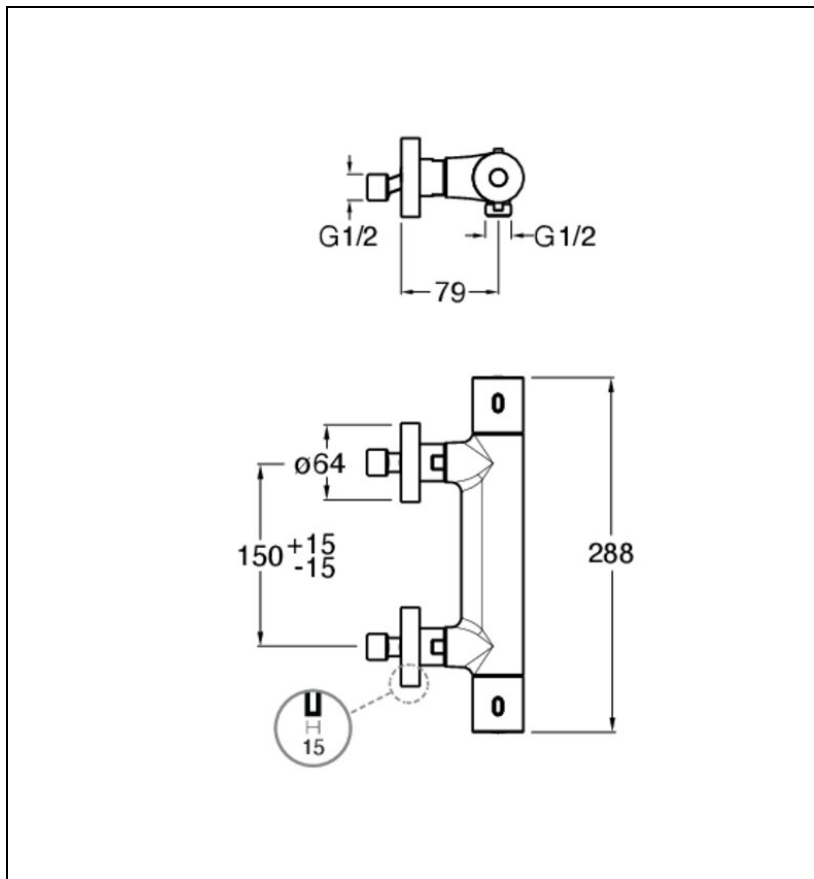

PH45113 : DOUCHE PHI THERMOSTATIQUE BLACKMAT PHI

13 > noir mat

Caractéristiques

- Kit de butée 38°C
- Corps froid
- Garantie 8 ans