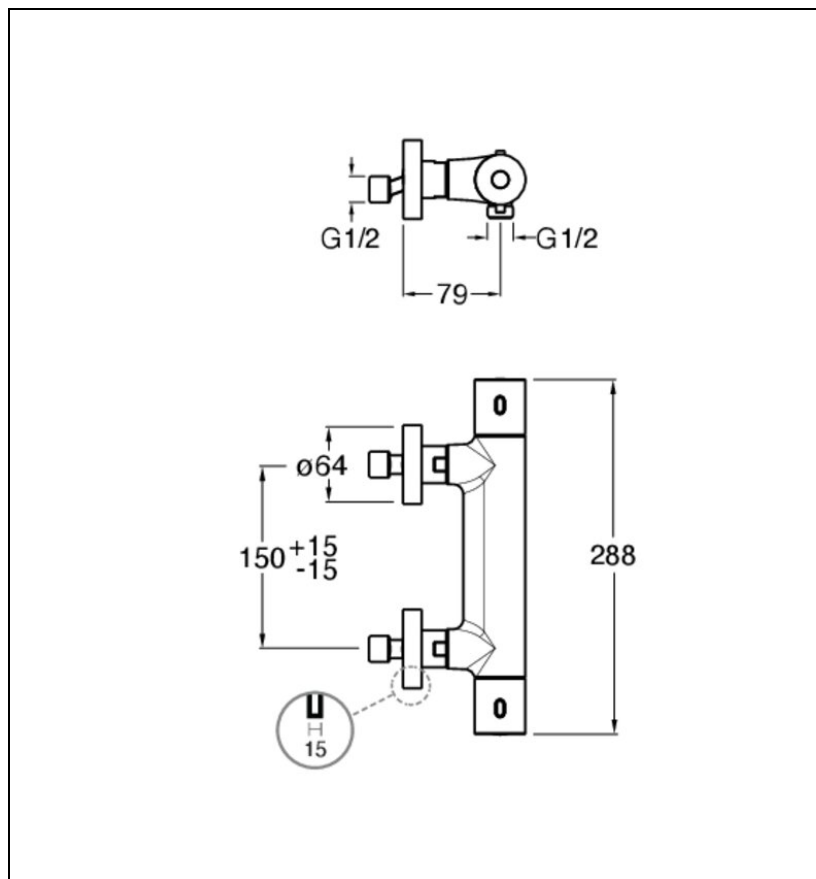

PH45151 : DOUCHE PHI THERMOSTATIQUE CHROME PHI

51 > chromé

Caractéristiques

- Kit de butée à 38°C
- longueur 288 mm
- Largeur 385 mm
- Garantie 8 ans