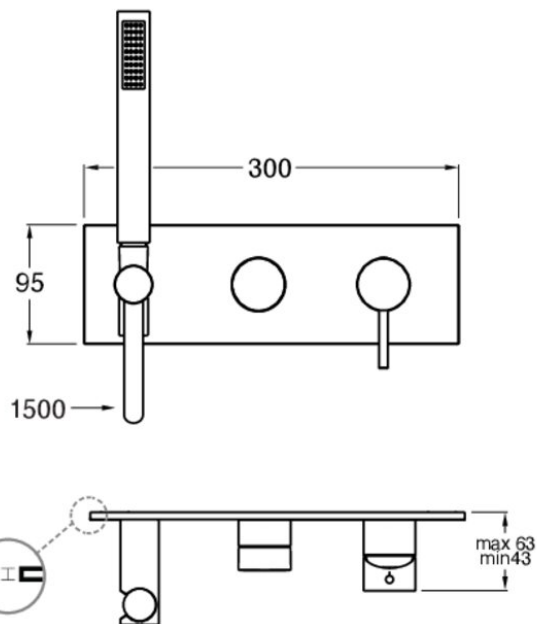

PH60213 : FACADE DE DOUCHE MITIGEUR 2
SORTIES AVEC DOUCHETTE PICCHE BLACKMAT
PHI

CRISTINA
RUBINETTERIE
ondyna

13 > noir mat

Caractéristiques

- Livré sans mécanisme
- Nombre de sorties 2
- A installer avec box CS10000 ou CS10100
- Garantie 8 ans