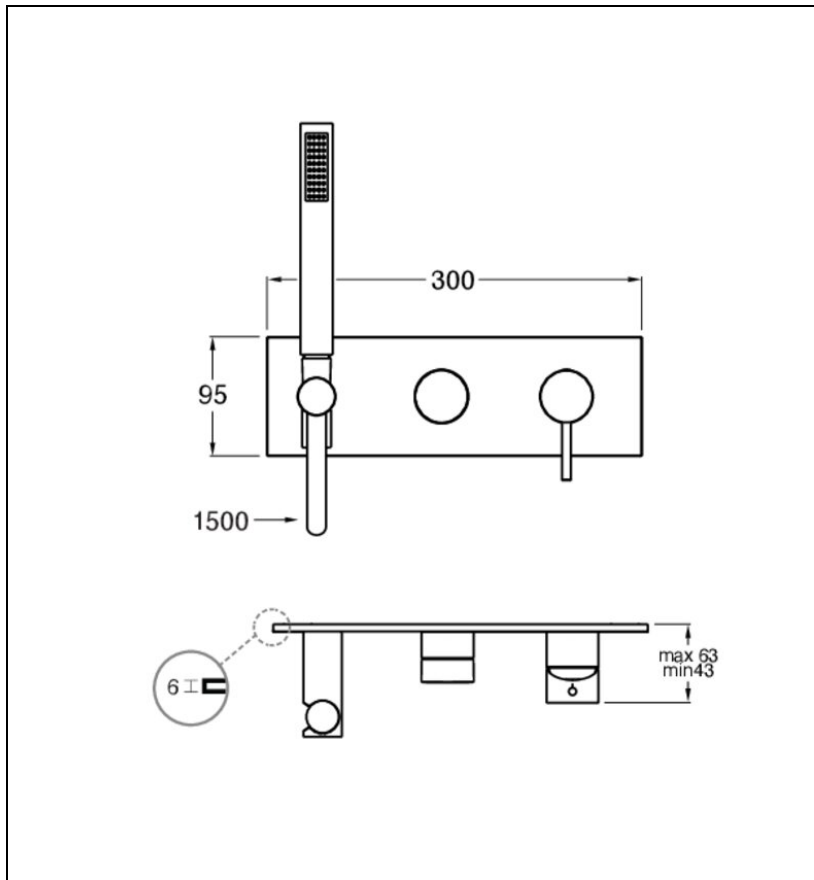

PH60251 : FACADE DE DOUCHE MITIGEUR 2
SORTIES AVEC DOUCHETTE PICCHE CHROME
PHI

CRISTINA
RUBINETTERIE
ondyna

51 > chromé

Caractéristiques

- Livré sans mécanisme
- Nombre de sorties 2
- A installer avec box CS10000 ou CS10100
- Garantie 8 ans