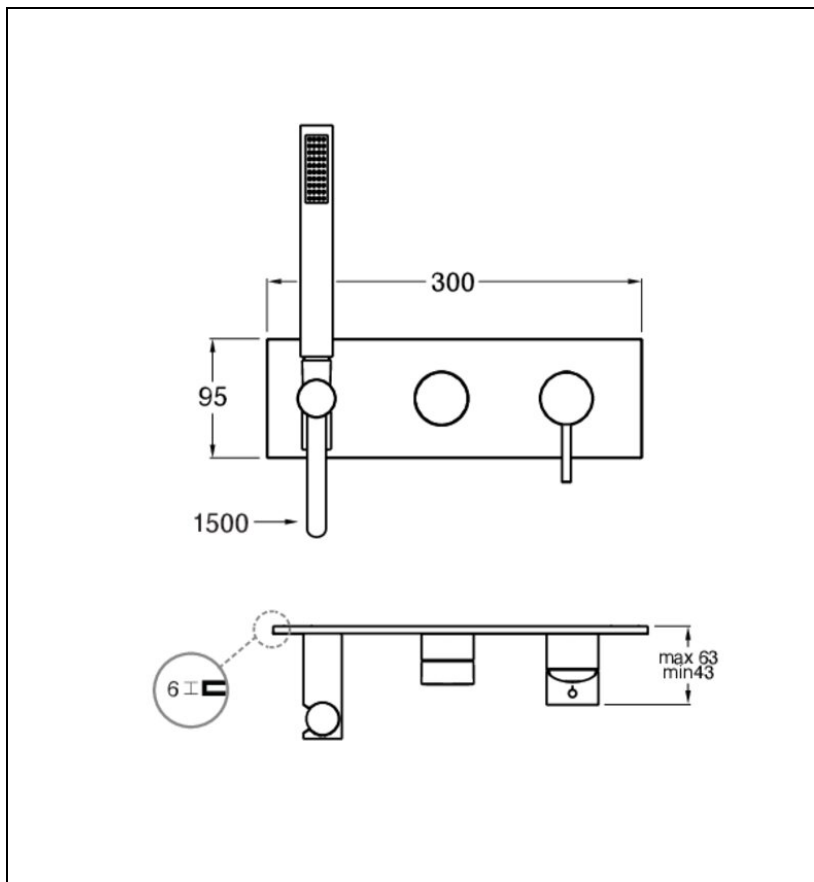

PH60296P : FACADE DE DOUCHE MITIGEUR 2
SORTIES AVEC DOUCHETTE PHI OR BROSSÉ
PHI

CRISTINA
RUBINETTERIE
ondyna

96P > or brossé PVD

Caractéristiques

- Plaque 300 x 95 mm
- Flexible lisse «Long Life» 150 cm
- Douchette monojet 9l/min
- Largeur 390 mm
- Nombre de jets 1
- Nombre de sorties 2
- Garantie 8 ans