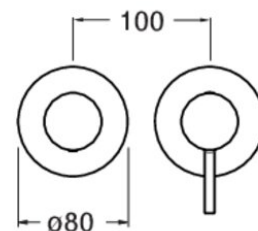

PH63213 : MITIGEUR DOUCHE PHI 2 SORTIES
INSTAL. HORIZONTALE BLACKMAT PHI

CRISTINA
RUBINETTERIE
ondyna

13 > noir mat

Caractéristiques

- Livré COMPLET
- Installation horizontale
- Largeur 265 mm
- Nombre de sorties 2
- Garantie 8 ans