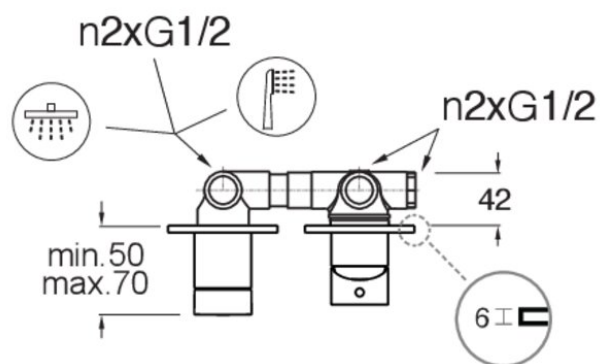

PH63213 : MITIGEUR DOUCHE PHI 2 SORTIES
INSTAL. HORIZONTALE BLACKMAT PHI

CRISTINA
RUBINETTERIE
ondyna

13 > noir mat

Caractéristiques

- Livré COMPLET
- Installation horizontale
- Largeur 265 mm
- Nombre de sorties 2
- Garantie 8 ans