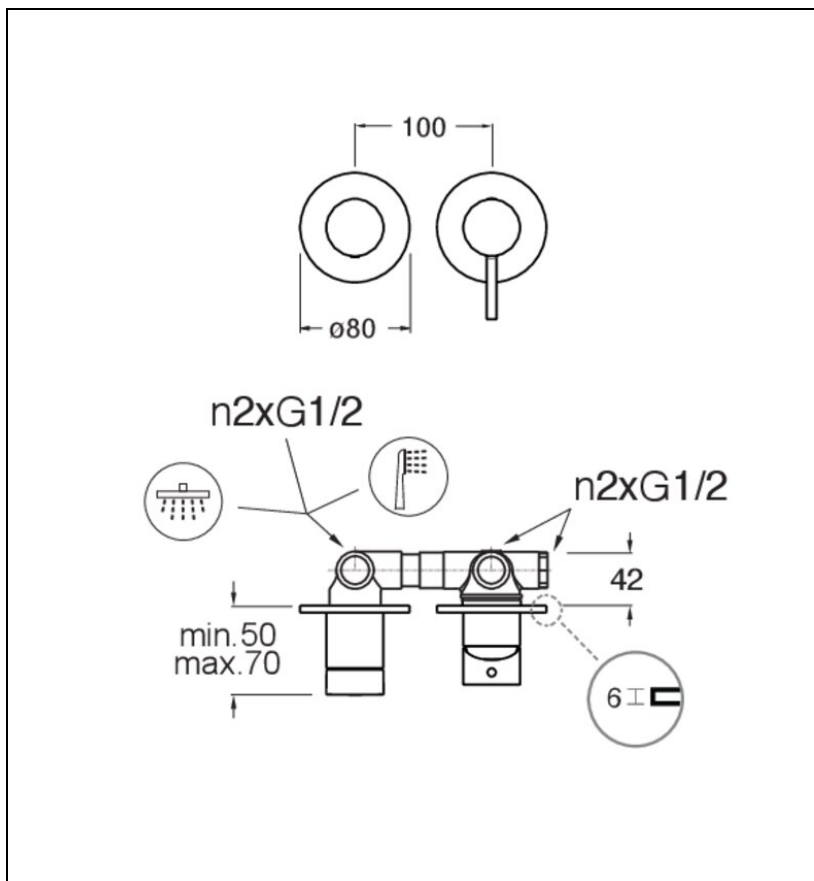

PH63213 : MITIGEUR DOUCHE PHI 2 SORTIES
INSTAL. HORIZONTALE BLACKMAT PHI

13 > noir mat

Caractéristiques

- Livré COMPLET
- Installation horizontale
- Nombre de sorties 2
- Garantie 8 ans