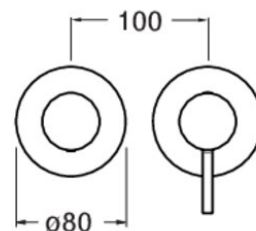

PH63251 : MITIGEUR DOUCHE PHI 2 SORTIES
INSTAL. HORIZONTALE CHROME PHI

CRISTINA
RUBINETTERIE
ondyna

51 > chromé

Caractéristiques

- Livré COMPLET
- installation à l'horizontale
- Largeur 265 mm
- Nombre de sorties 2
- Garantie 8 ans