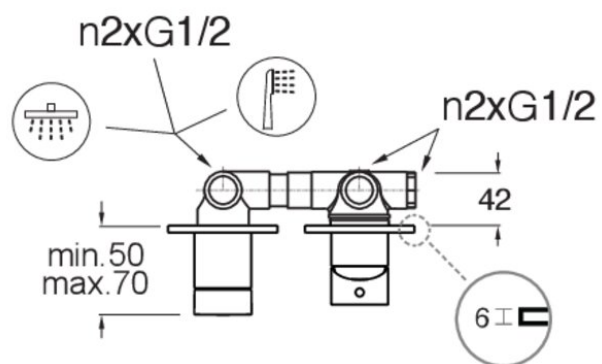

PH63251 : MITIGEUR DOUCHE PHI 2 SORTIES
INSTAL. HORIZONTALE CHROME PHI

CRISTINA
RUBINETTERIE
ondyna

51 > chromé

Caractéristiques

- Livré COMPLET
- installation à l'horizontale
- Largeur 265 mm
- Nombre de sorties 2
- Garantie 8 ans