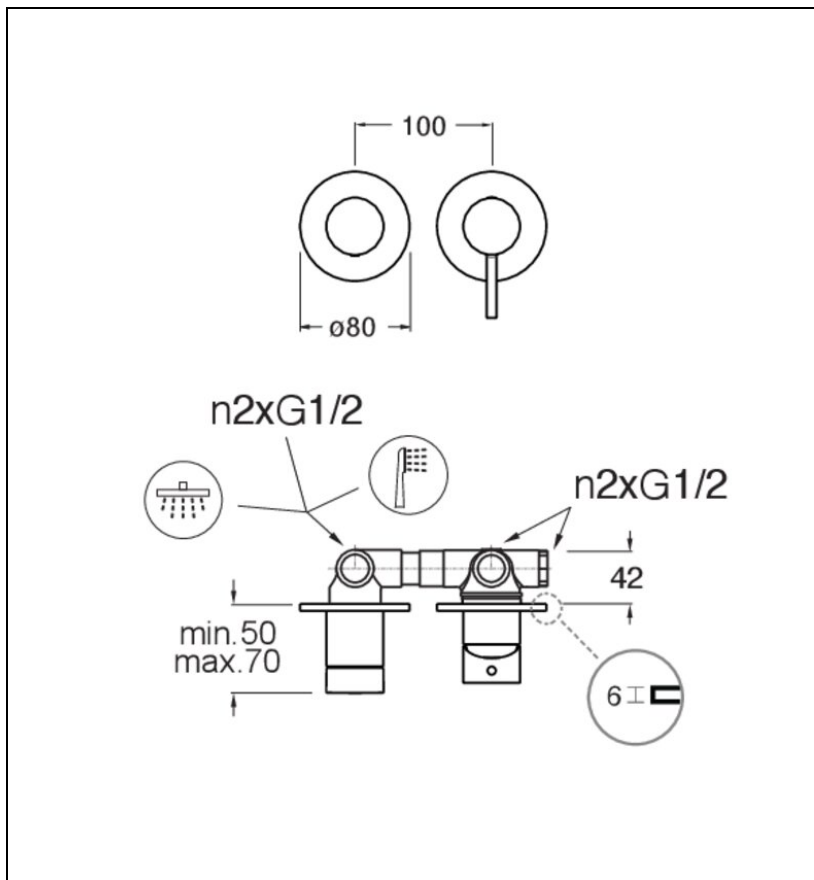

PH63296P : MITIGEUR DOUCHE MURAL PHI 2
SORTIES INSTAL. HORIZONTALE OR BROSSE
PHI

CRISTINA
RUBINETTERIE
ondyna

96P > or brossé PVD

Caractéristiques

- Livré complet avec collecteur, 2 sorties
- Installation horizontale
- Largeur 265 mm
- Nombre de sorties 2
- Garantie 8 ans