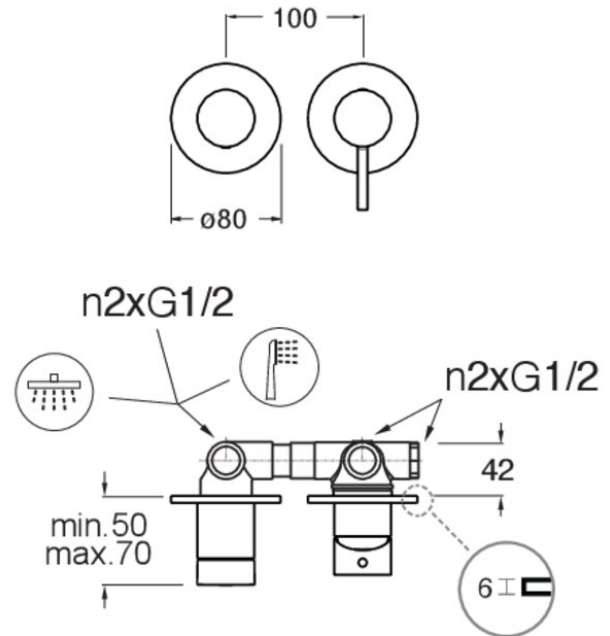

PH63296P : MITIGEUR DOUCHE MURAL PHI 2
SORTIES INSTAL. HORIZONTALE OR BROSSE
PHI

CRISTINA
RUBINETTERIE
ondyna

96P > or brossé PVD

Caractéristiques

- Livré complet avec collecteur, 2 sorties
- Installation horizontale
- Nombre de sorties 2
- Garantie 8 ans